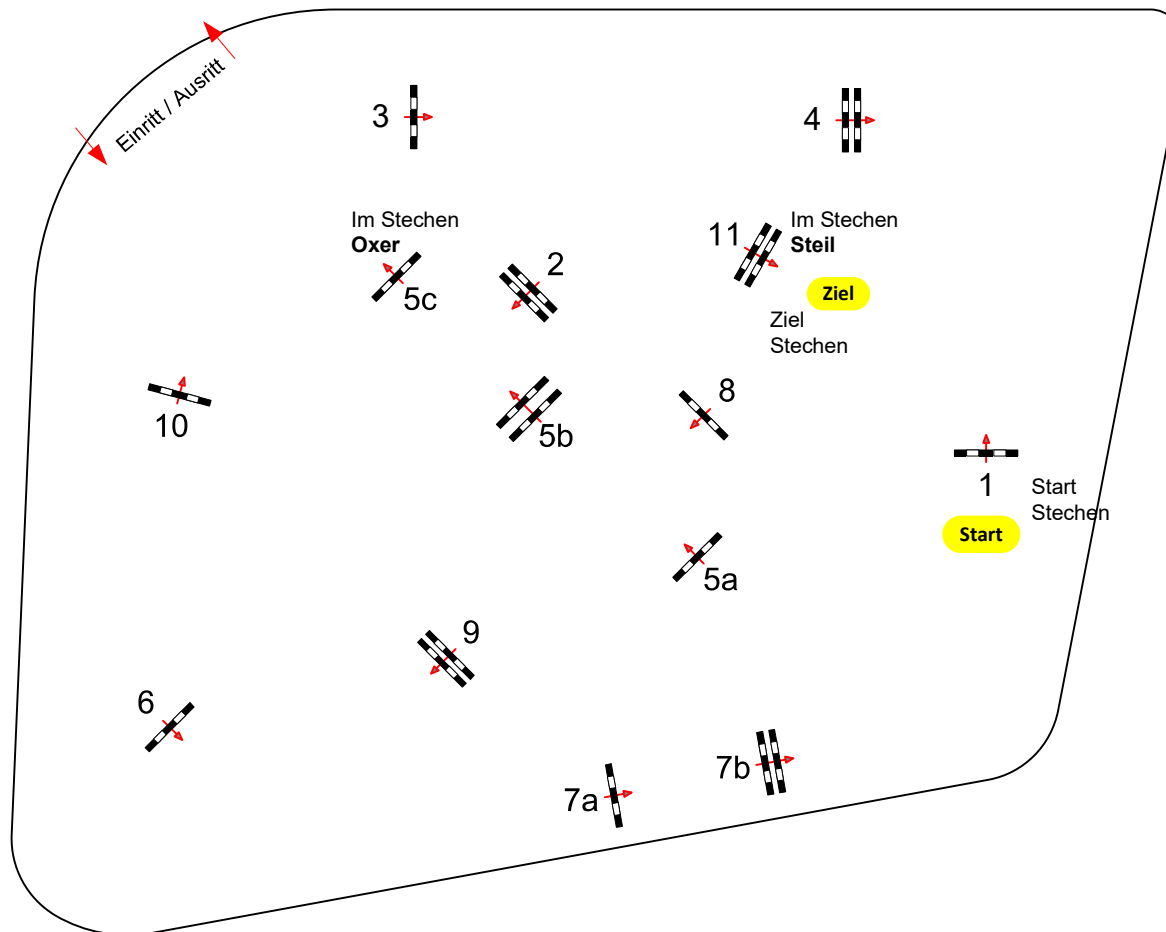

KM Bonn-Rhein-Sieg Bornheim-Widdig 2022

Prüfung Nr.: 10

2. Wertungsprüfung LK 1-3

Spring-LP m. Stechen

Klasse: S*

Sonntag, 14. August 2022

Beginn: 16:15 Uhr

Richtverf.: A
LPO § 501,B1
FEI RG / Art.
Höhe: 1,40 mtr.

Tempo: 375 m/Min.
Bahnlänge: 500 mtr.
Erlaubte Zeit: 80 sek.
Höchstzeit: 160 sek.

Hindernisse: 11
Sprünge: 14
Hindernisfehler: sek.
Geschl. Hindernis:

1. Stechen über: **1,2,3,5c,7a,7b,9,11**
Bahnlänge: 360 mtr.
Erlaubte Zeit: 58 sek.
Höchstzeit: 116 sek.

2. Stechen über:
Bahnlänge: 0 mtr.
Erlaubte Zeit: 0 sek.
Höchstzeit: 0 sek.

1,2,3,5c,7a,7b,9,11