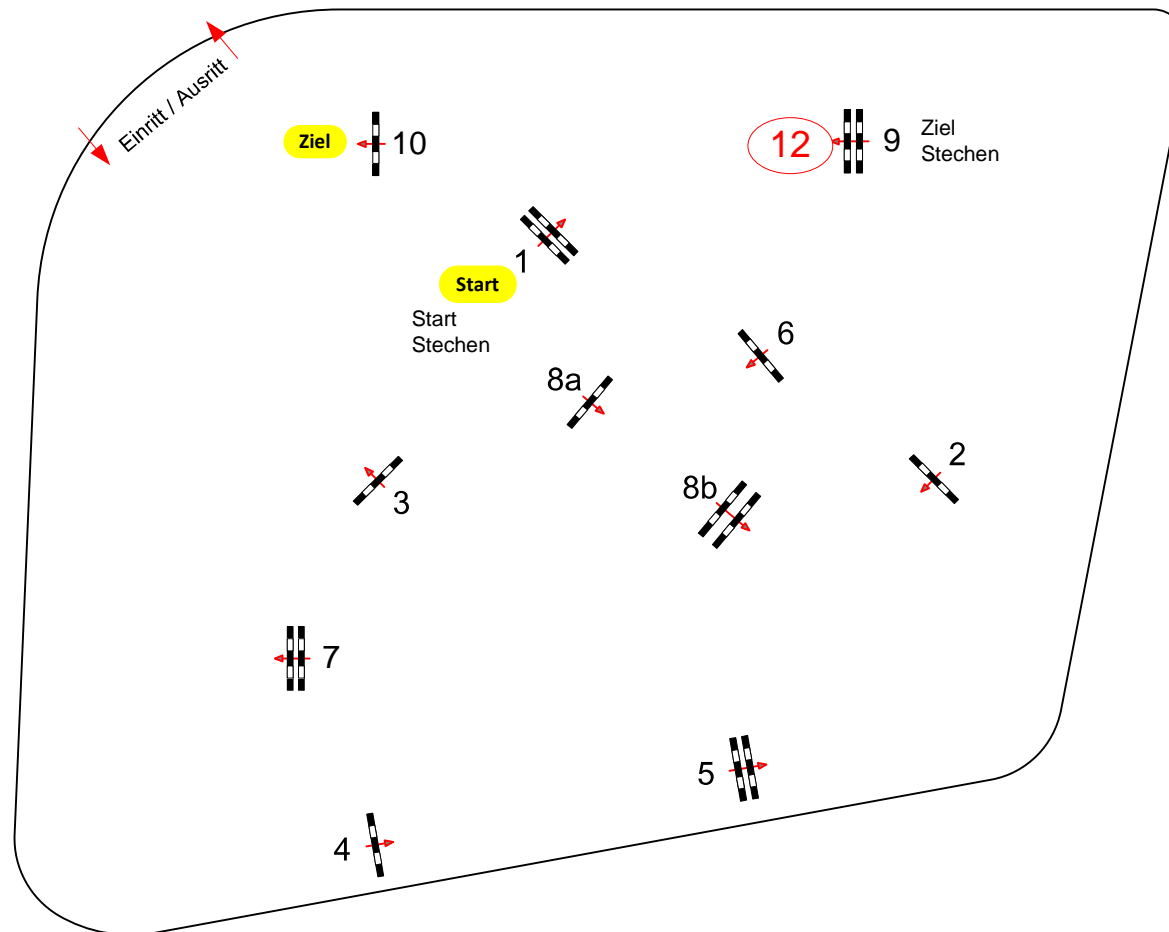

KM Bonn-Rhein-Sieg Bornheim-Widdig 2022

Prüfung Nr.: 08

2. Wertungsprüfung LK 3/4

Spring-LP m. Stechen

Klasse: M*

Sonntag, 14. August 2022

Beginn: 14:15 Uhr

Richtverf.: A
LPO § 501,B1
FEI RG / Art.
Höhe: 1,25 mtr.

Tempo: 350 m/Min.
Bahnlänge: 420 mtr.
Erlaubte Zeit: 72 sek.
Höchstzeit: 144 sek.

Hindernisse: 10
Sprünge: 11
Hindernisfehler: sek.
Geschl. Hindernis:

1. Stechen über: 1, 2, 7, 8a, 8b, 6, 12
Bahnlänge: 310 mtr.
Erlaubte Zeit: 54 sek.
Höchstzeit: 108 sek.

2. Stechen über:
Bahnlänge: 0 mtr.
Erlaubte Zeit: 0 sek.
Höchstzeit: 0 sek.

1, 2, 7, 8a, 8b, 6, 12