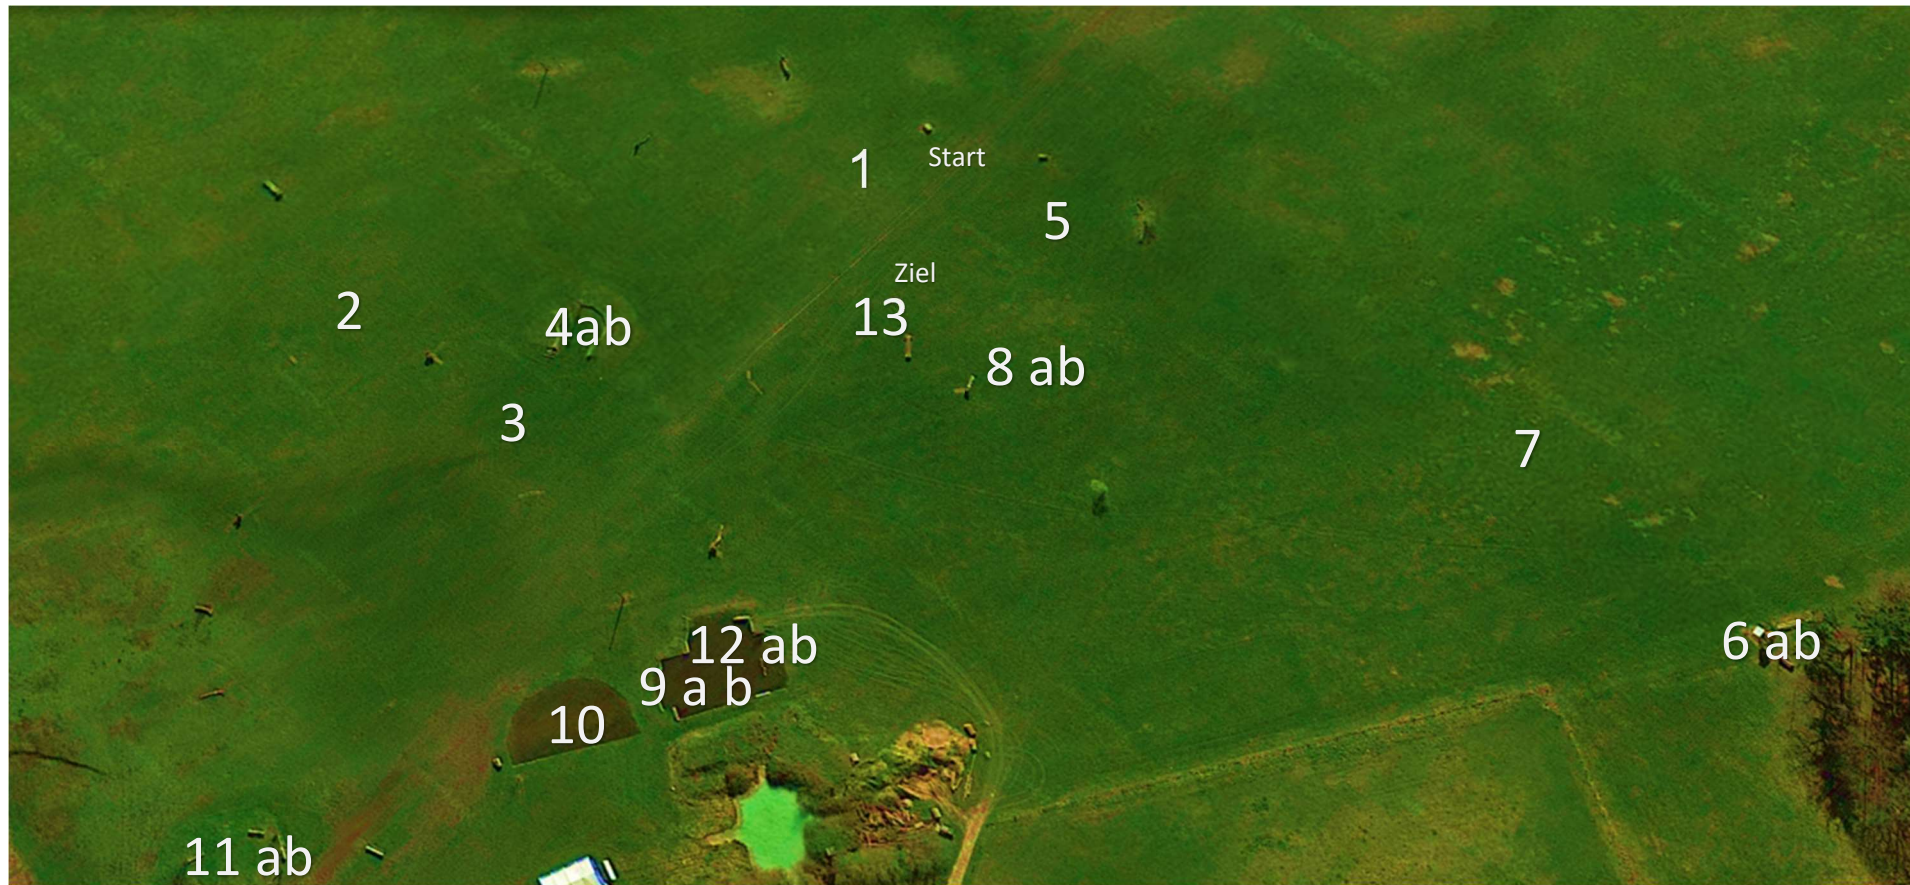

Annaberger Late Entry Geländetag 20.07.2022

Geländepf. Kl. L - Hindernisse 1-13 – Länge 1.420 m – BZ 2:50 min – Max 5:40 min – Geschw. 500m/min – Nummernfarbe blau

1 Los geht's 2 beige Bäume 3 Hecke aus der Kurve 4 a b Durell Sunk`n Road 5 Gräfin Strasoldo`s Graben
6 a b Fuchskanzel 7 großer Tisch 8 a weiße Hecke 8 b Engelbach Apotheke großes Dach 9 a b San Lucar Wasser 10 Fruchthof
Hensen Wasser 11 a b Geba Wall 12 a b San Lucar Wasser 13 Onkel Ulli`s Eichen