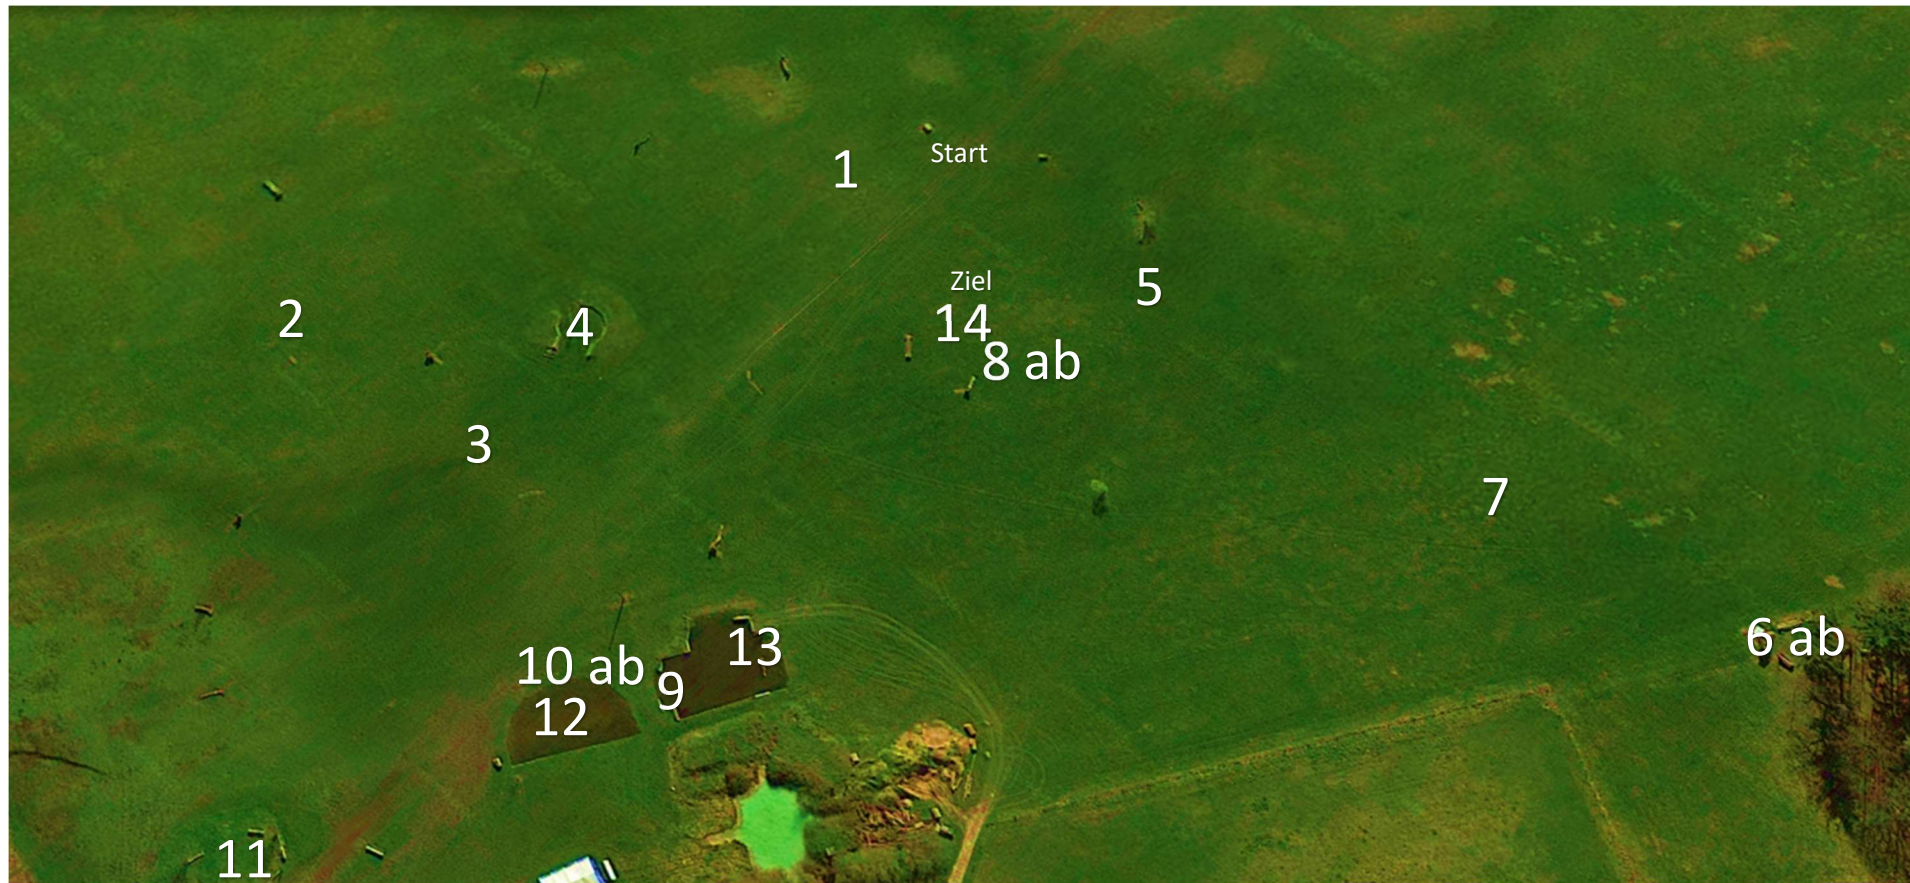

Annaberger Late Entry Geländetag 20.07.2022

Geländeritt Kl. E mit Stilwertung – Hindernisse 1-14 – Länge 1.350 m – BZ 3:00 min – Max 6:00 min – Geschw. 450m/min

Geländepf. Kl. A* 4 jähr. - Hindernisse 1-14 – Länge 1.350 m – BZ 3:23 min – Max 6:46 min – Geschw. 400m/min – Nummernfarbe rosa

1 Los geht's 2 beige Bäume 3 aus der Kurve 4 Durell Sunk`n Road 5 schwarzer Tisch 6a b Fuchskanzel
7 Schweinerücken 8 a Baumstamm 8 b Engelbach Apotheke kleines Dach 9 San Lucar Wasser 10 a Fruchthof Hensen Wasser
10 b Fässer 11 Geba Wall 12 Fruchthof Hensen Wasser 13 San Lucar Wasser 14 Onkel Ulli`s Eichen