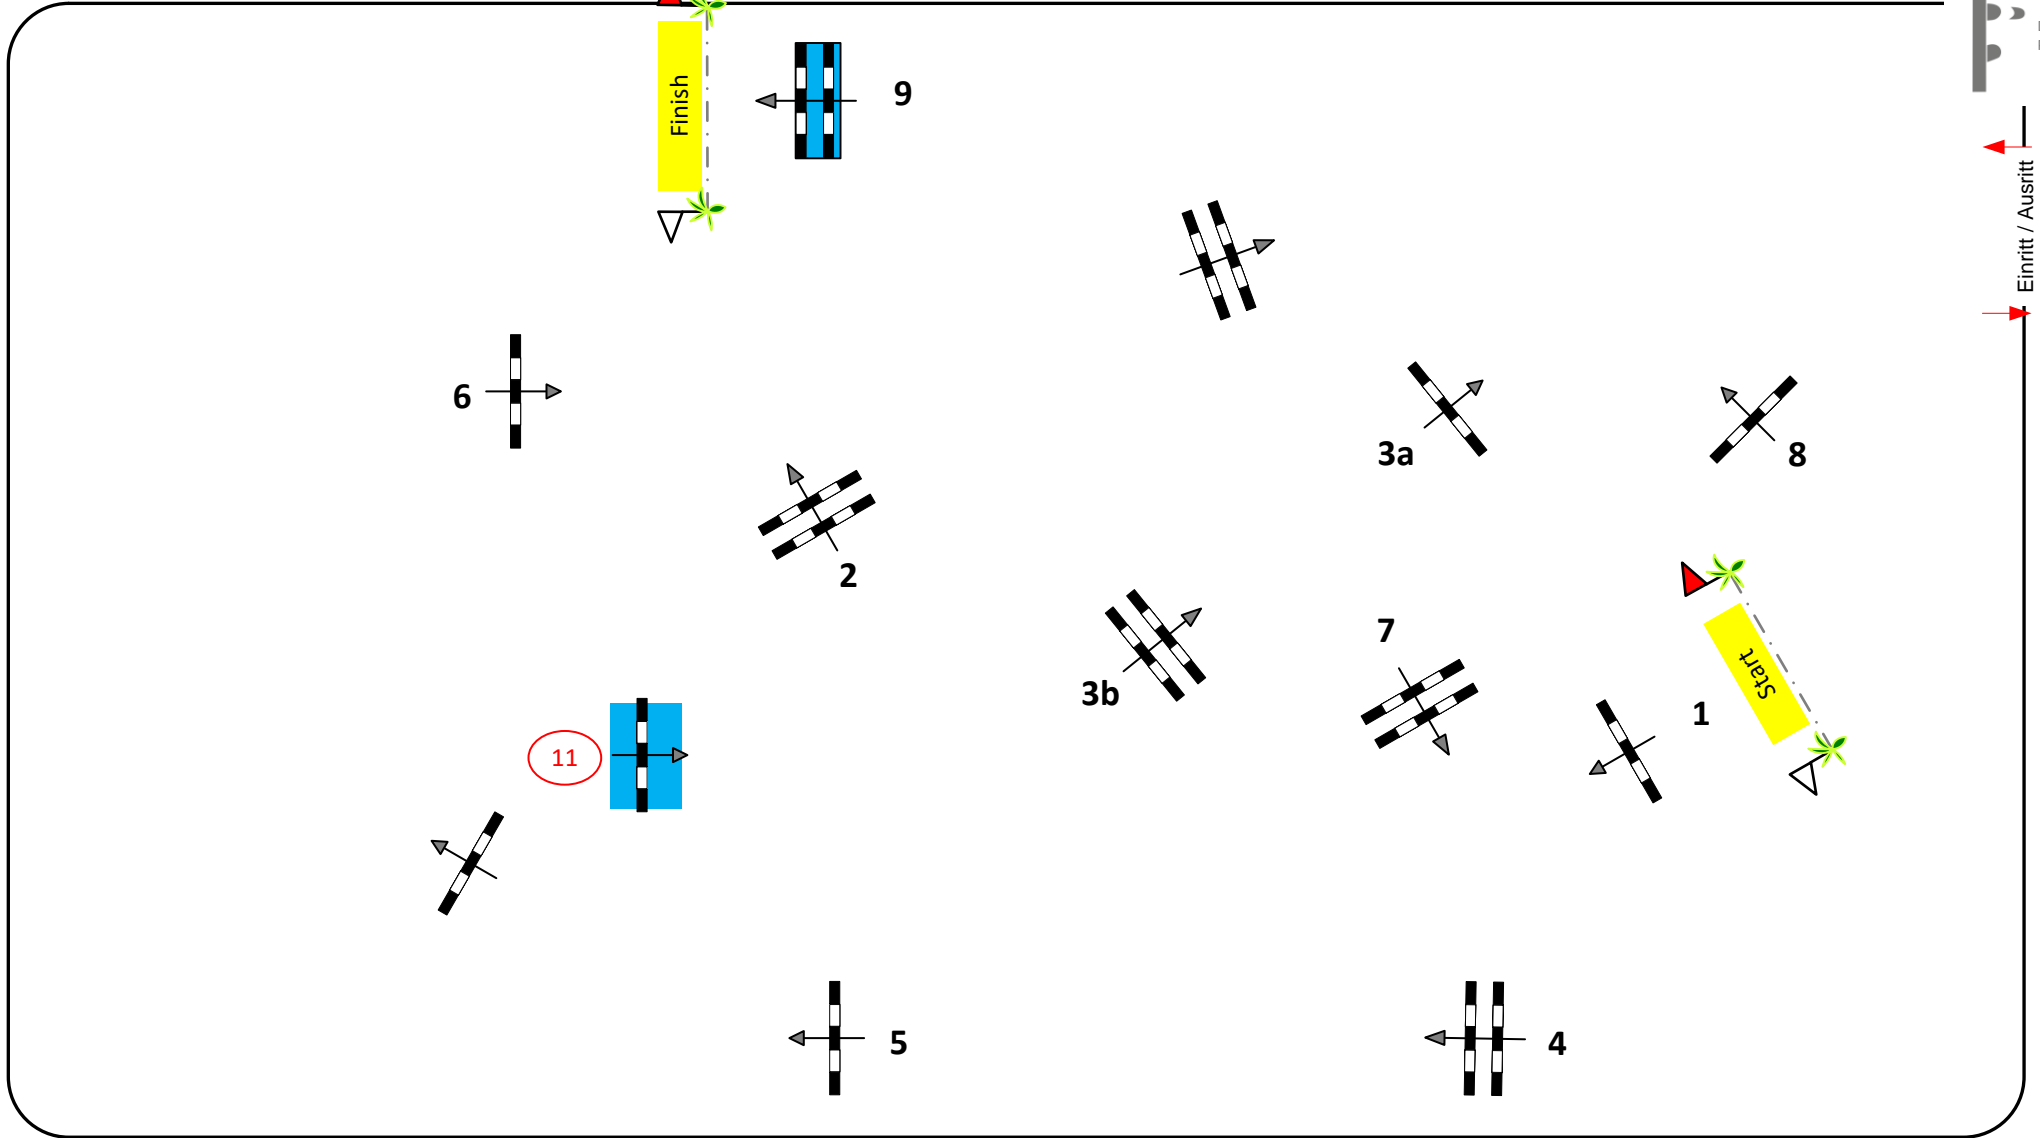

07.07.-11.07.2021

HUFENSTUHL
Zucht - Sport - Verkauf

Prüfung Nr.: 08

Einlaufspringen

Springpferde-LP

Klasse: L

Donnerstag, 8. Juli 2021

Beginn: 10:30 Uhr

Richtverf.: A
LPO § 363.1
FEI RG / Art.
Höhe: 1,15 mtr.

Tempo: 350 m/Min.
Bahnlänge: 430 mtr.
Erlaubte Zeit: 74 sek.
Höchstzeit: 148 sek.

Hindernisse: 9
Sprünge: 10
Hindernisfehler: sek.
Geschl. Hindernis:

Dirk Lukas
Pascal Feder

Richter

Eintritt / Austritt