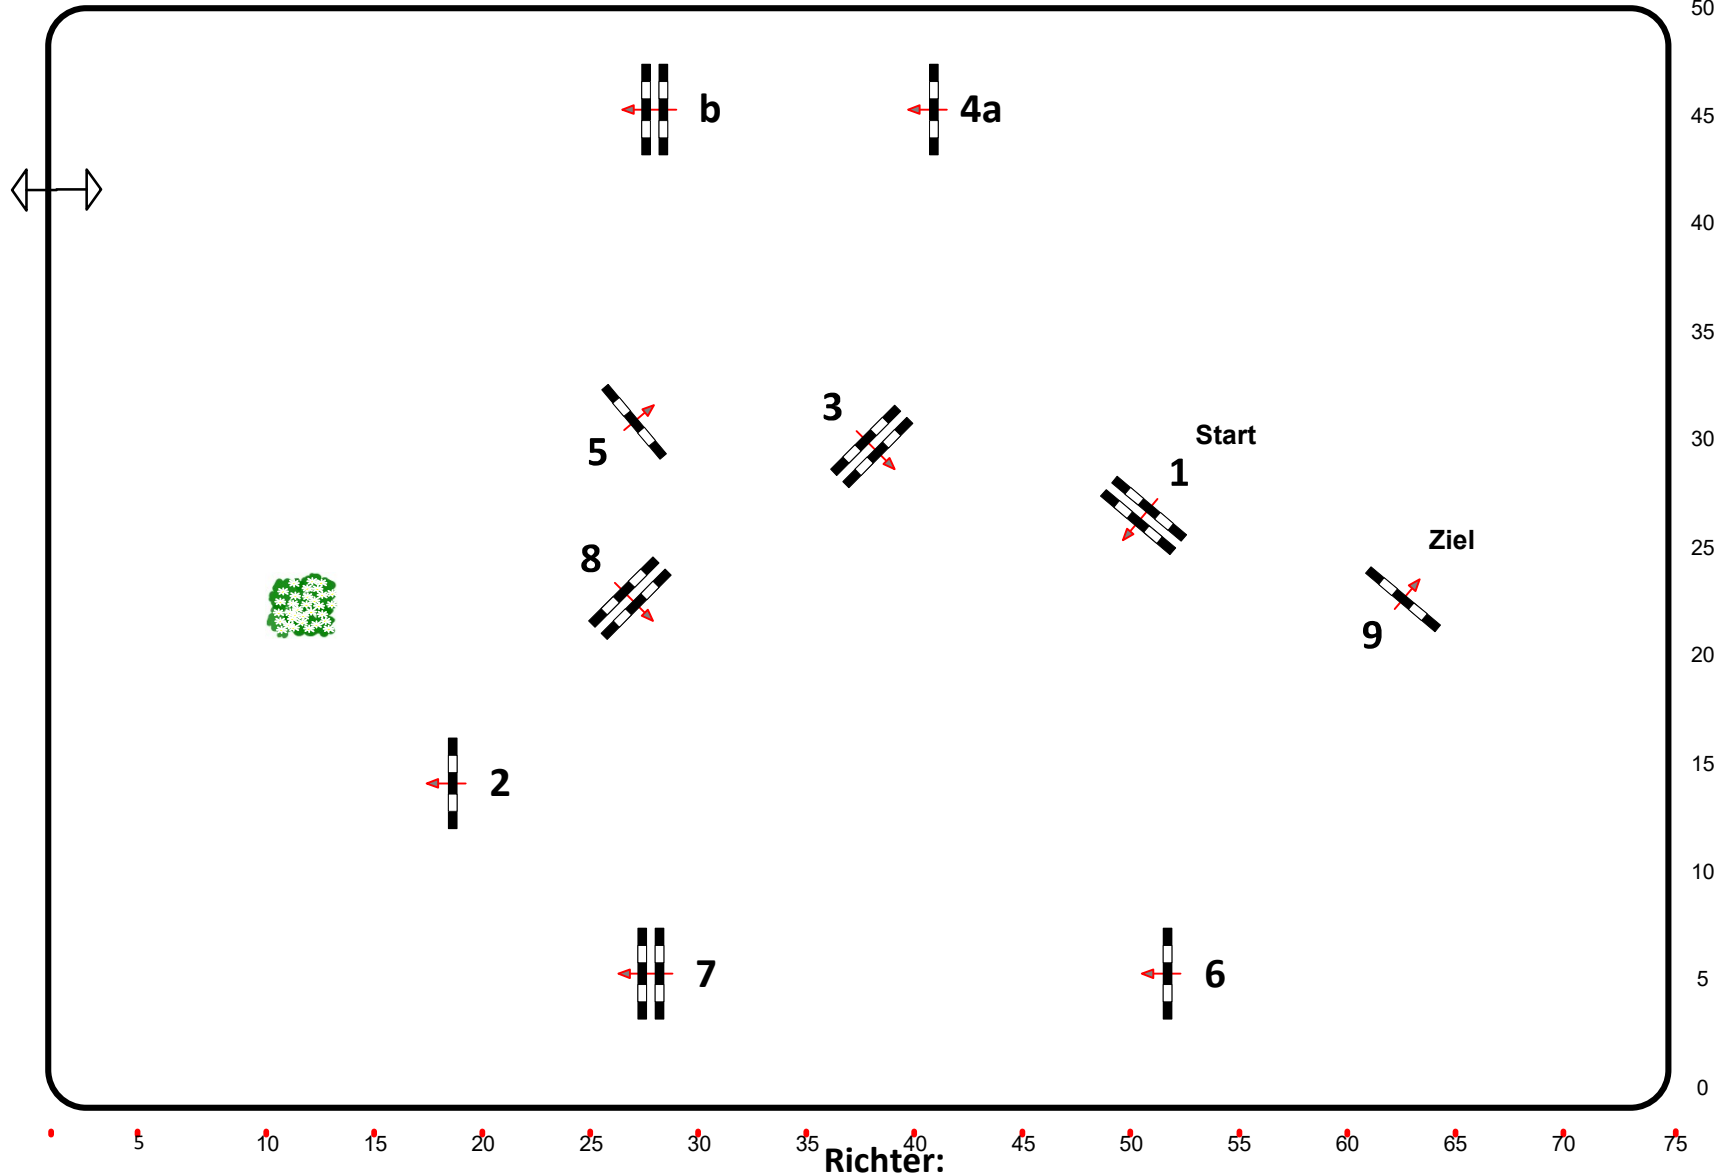

Prüfung Nr.:

25

Königsbrunn Fohlenhof

08.-11.06. 2023

Stil-Spring-LP

Klasse: A*

Donnerstag, 8. Juni 2023

Richtverf.: A
LPO § 520,3a
RG / Art.
Höhe: 0,95 mtr.

Tempo: 350 m/Min.

Bahnlänge: 440 mtr.
Erlaubte Zeit: 76 sek.
Höchstzeit: 152 sek.

Hindernisse: 9
Sprünge: 10
Hindernisfehler: sek.

Siegerrunde über:

Bahnlänge: 0 mtr.
Erlaubte Zeit: 0 sek.
Höchstzeit: 0 sek.

Course Designer
Manfred Herzog
Simone Neuf

Richter: