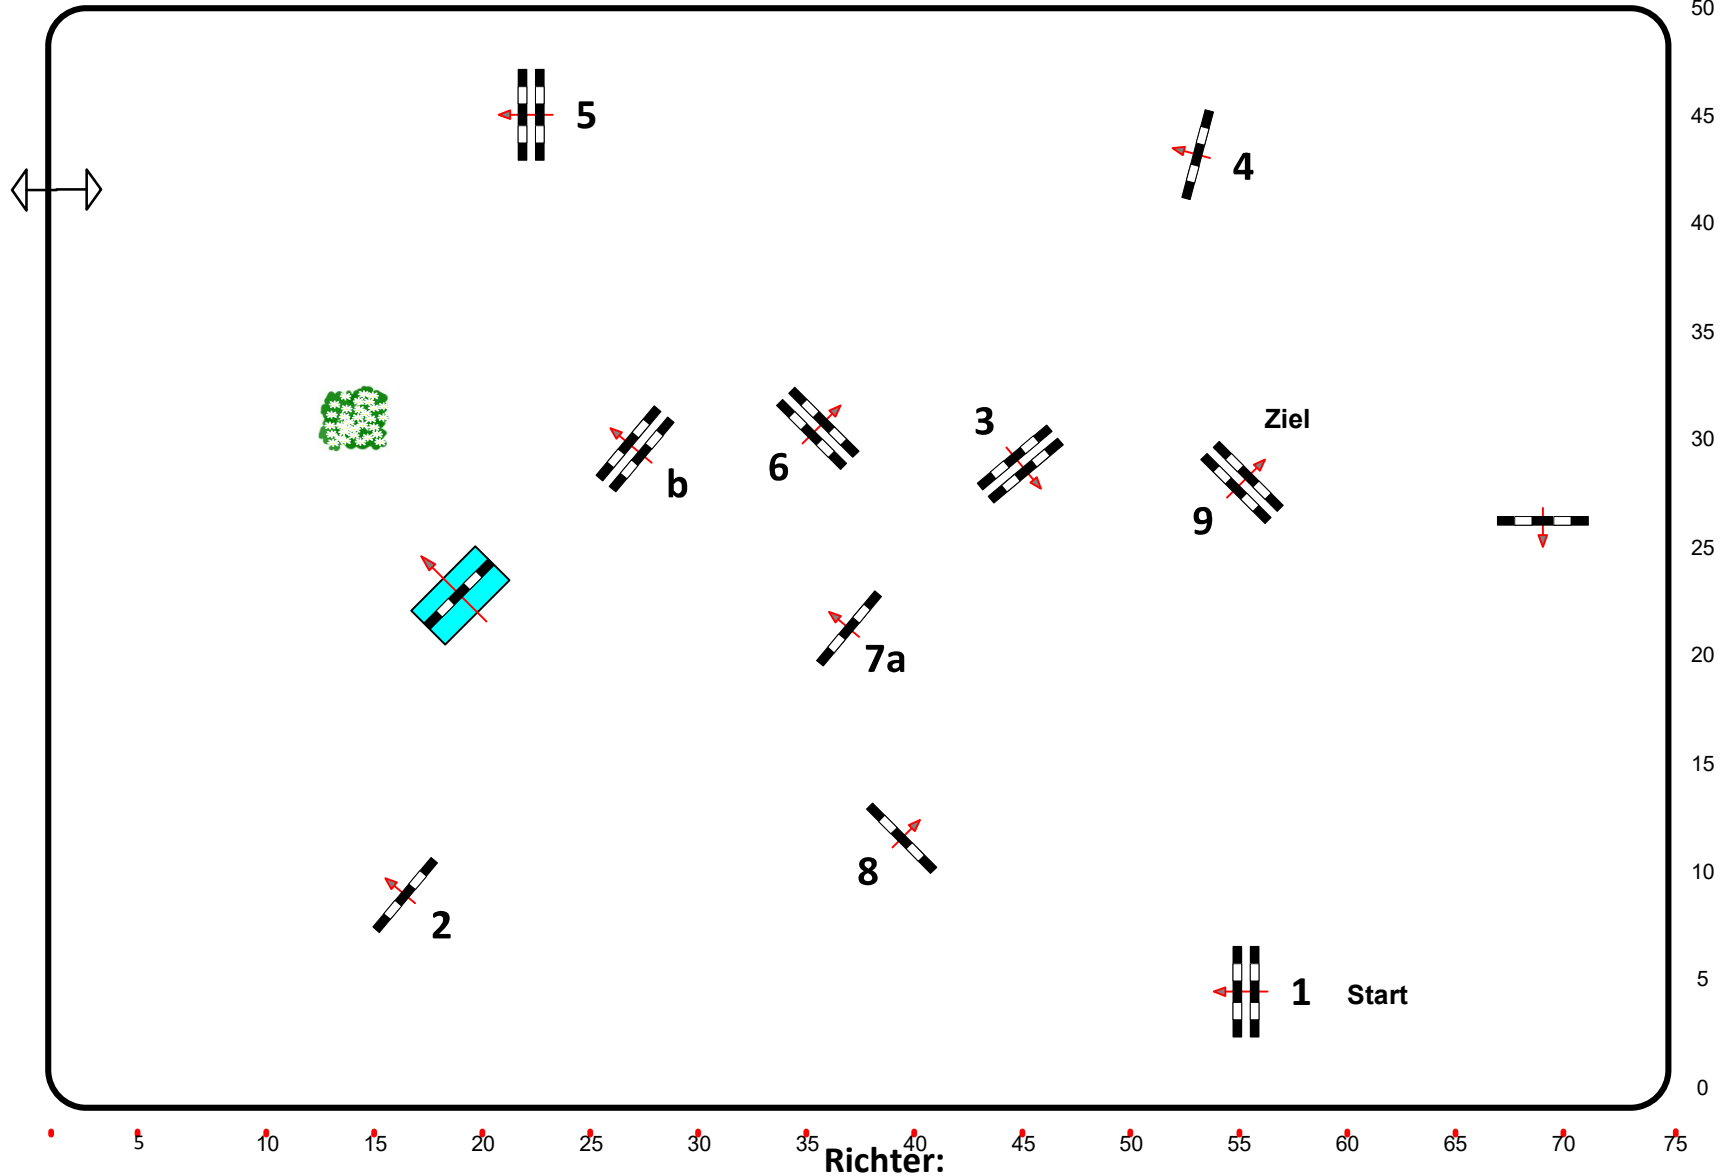

Prüfung Nr.:

24

Königsbrunn Fohlenhof

08.-11.06. 2023

Spring-LP m. Zeitwertung

Klasse: A**

Freitag, 9. Juni 2023

Richtverf.: A
LPO § 501,A1
RG / Art.
Höhe: 1,05 mtr.

Tempo: 350 m/Min.

Bahnlänge: 400 mtr.
Erlaubte Zeit: 69 sek.
Höchstzeit: 138 sek.

Hindernisse: 10
Sprünge: 11
Hindernisfehler: sek.

Siegerrunde über:

Bahnlänge: 0 mtr.
Erlaubte Zeit: 0 sek.
Höchstzeit: 0 sek.

Course Designer
Johann Sailer
Manfred Herzog
Simone Neuf

Richter: