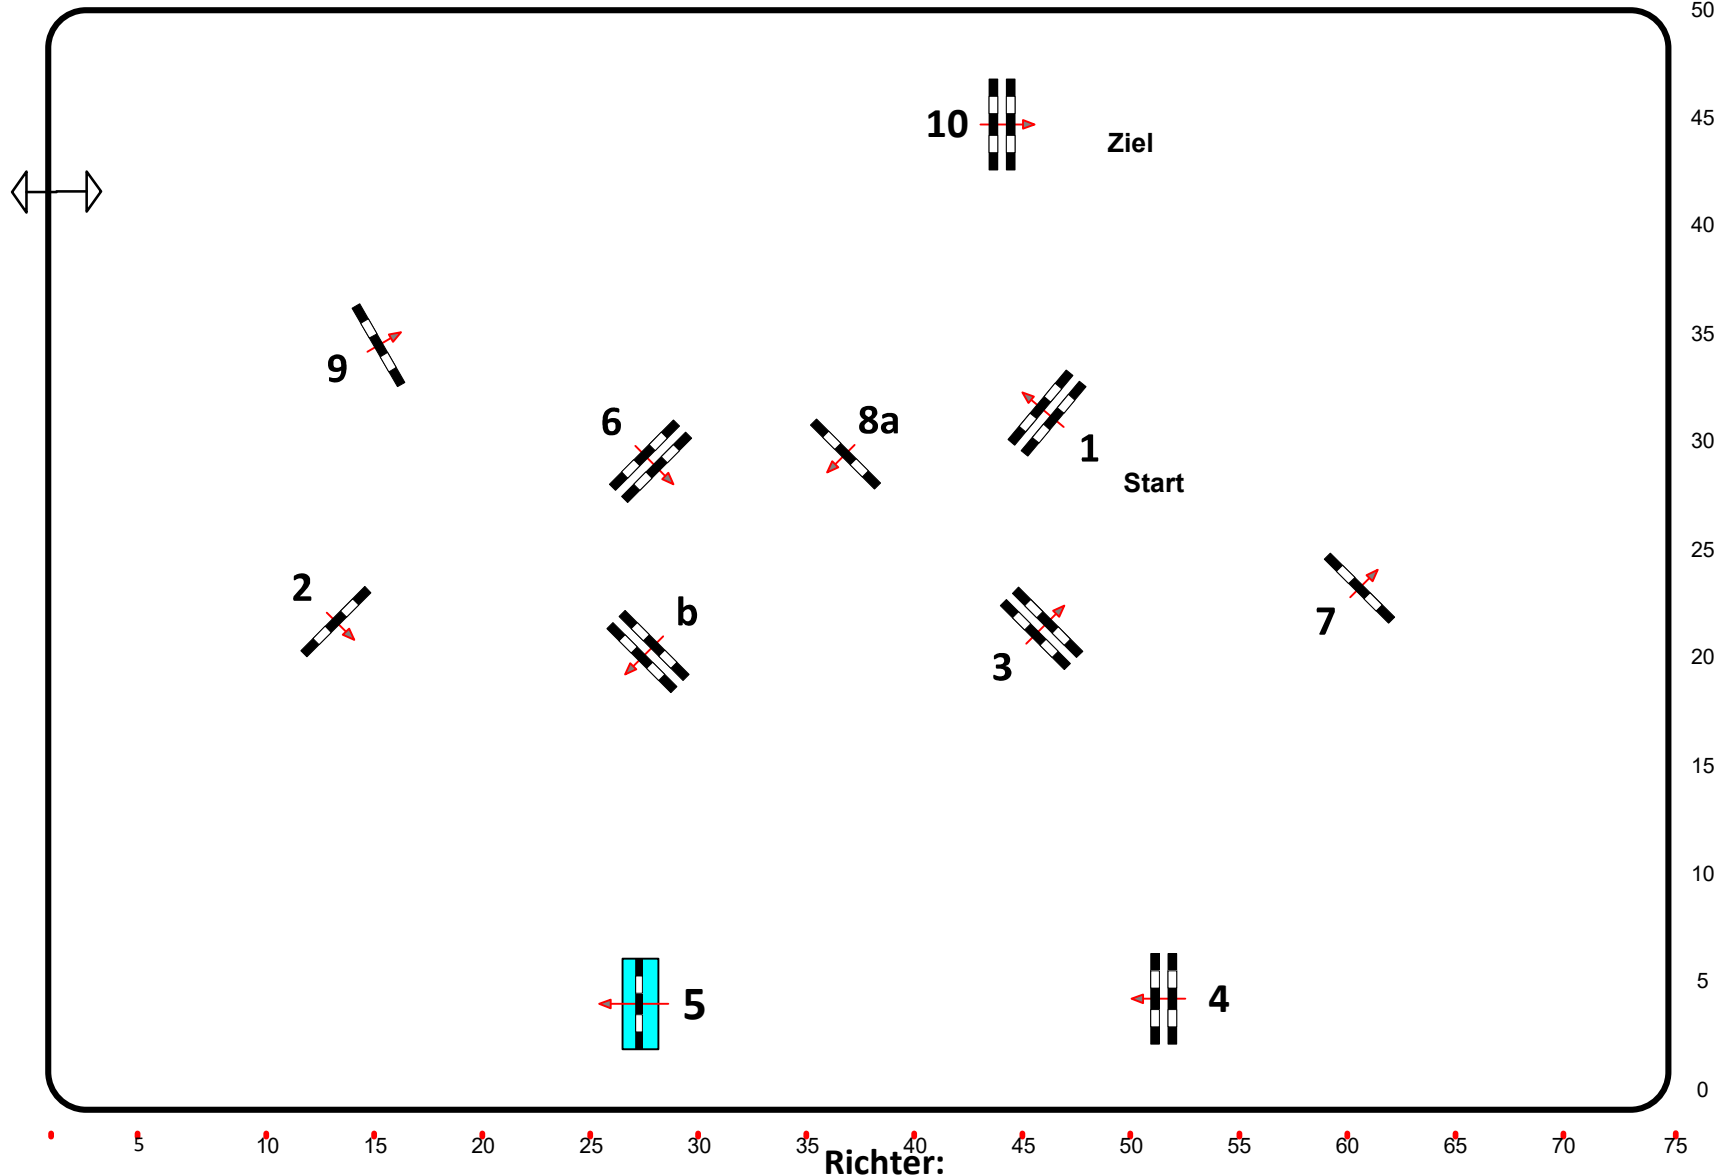

# Königsbrunn Fohlenhof 08.-11.06. 2023

6j. Pferde

Springpferde-LP

Klasse: L

Donnerstag, 8. Juni 2023

Richtverf.: A  
LPO § 363,1  
RG / Art.  
Höhe: 1,15 mtr.

Tempo: 350 m/Min.

Bahnlänge: 440 mtr.  
Erlaubte Zeit: 76 sek.  
Höchstzeit: 152 sek.

Hindernisse: 10  
Sprünge: 11  
Hindernisfehler: sek.

Siegerrunde über:

Bahnlänge: 0 mtr.  
Erlaubte Zeit: 0 sek.  
Höchstzeit: 0 sek.

Course Designer  
Manfred Herzog  
Simone Neuf

Richter: