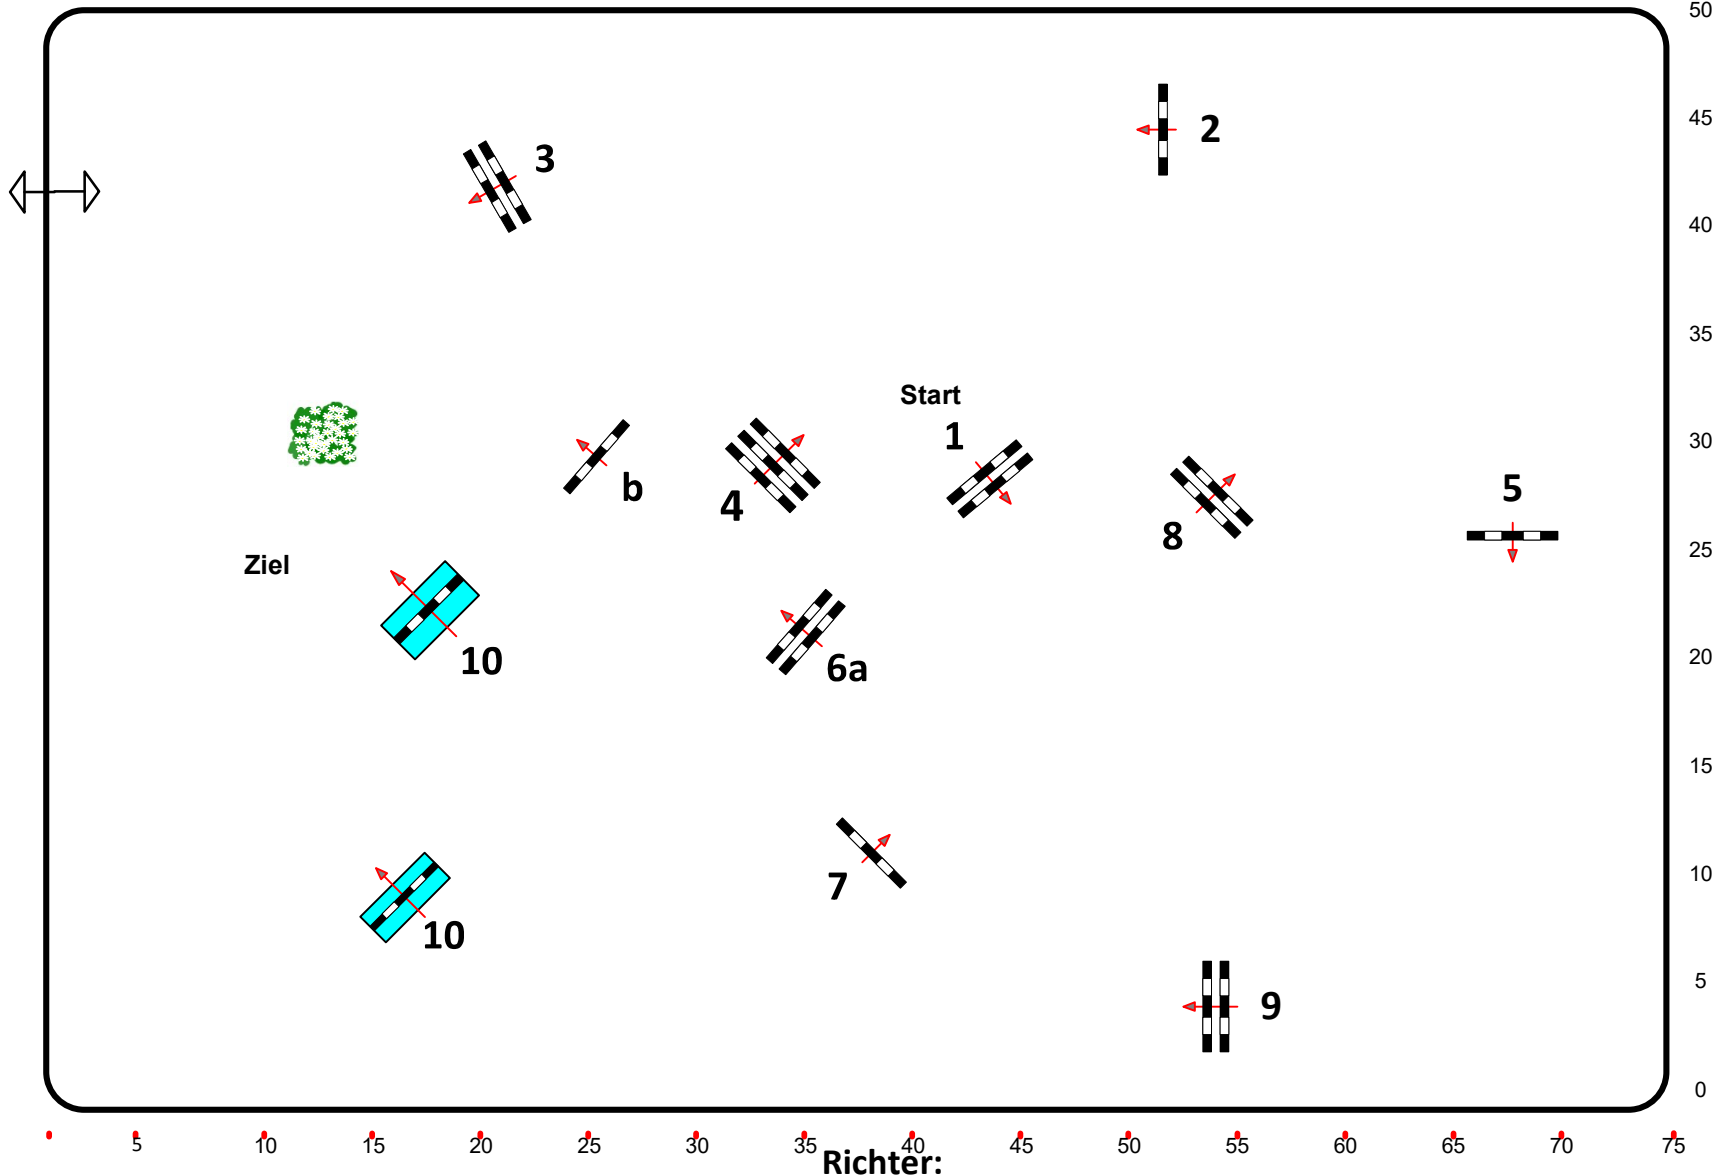

# Königsbrunn Fohlenhof

08.-11.06. 2023

Einlaufprüfung BC 5j.

Springpferde-LP

Klasse: L

Freitag, 9. Juni 2023

Richtverf.: A

LPO § 363,1

RG / Art.

Höhe: 1,15 mtr.

Tempo: 350 m/Min.

Bahnlänge: 440 mtr.

Erlaubte Zeit: 76 sek.

Höchstzeit: 152 sek.

Hindernisse: 10

Sprünge: 11

Hindernisfehler: sek.

Siegerrunde über:

Bahnlänge: 0 mtr.

Erlaubte Zeit: 0 sek.

Höchstzeit: 0 sek.

Course Designer  
Johann Sailer  
Manfred Herzog  
Simone Neuf

Richter: