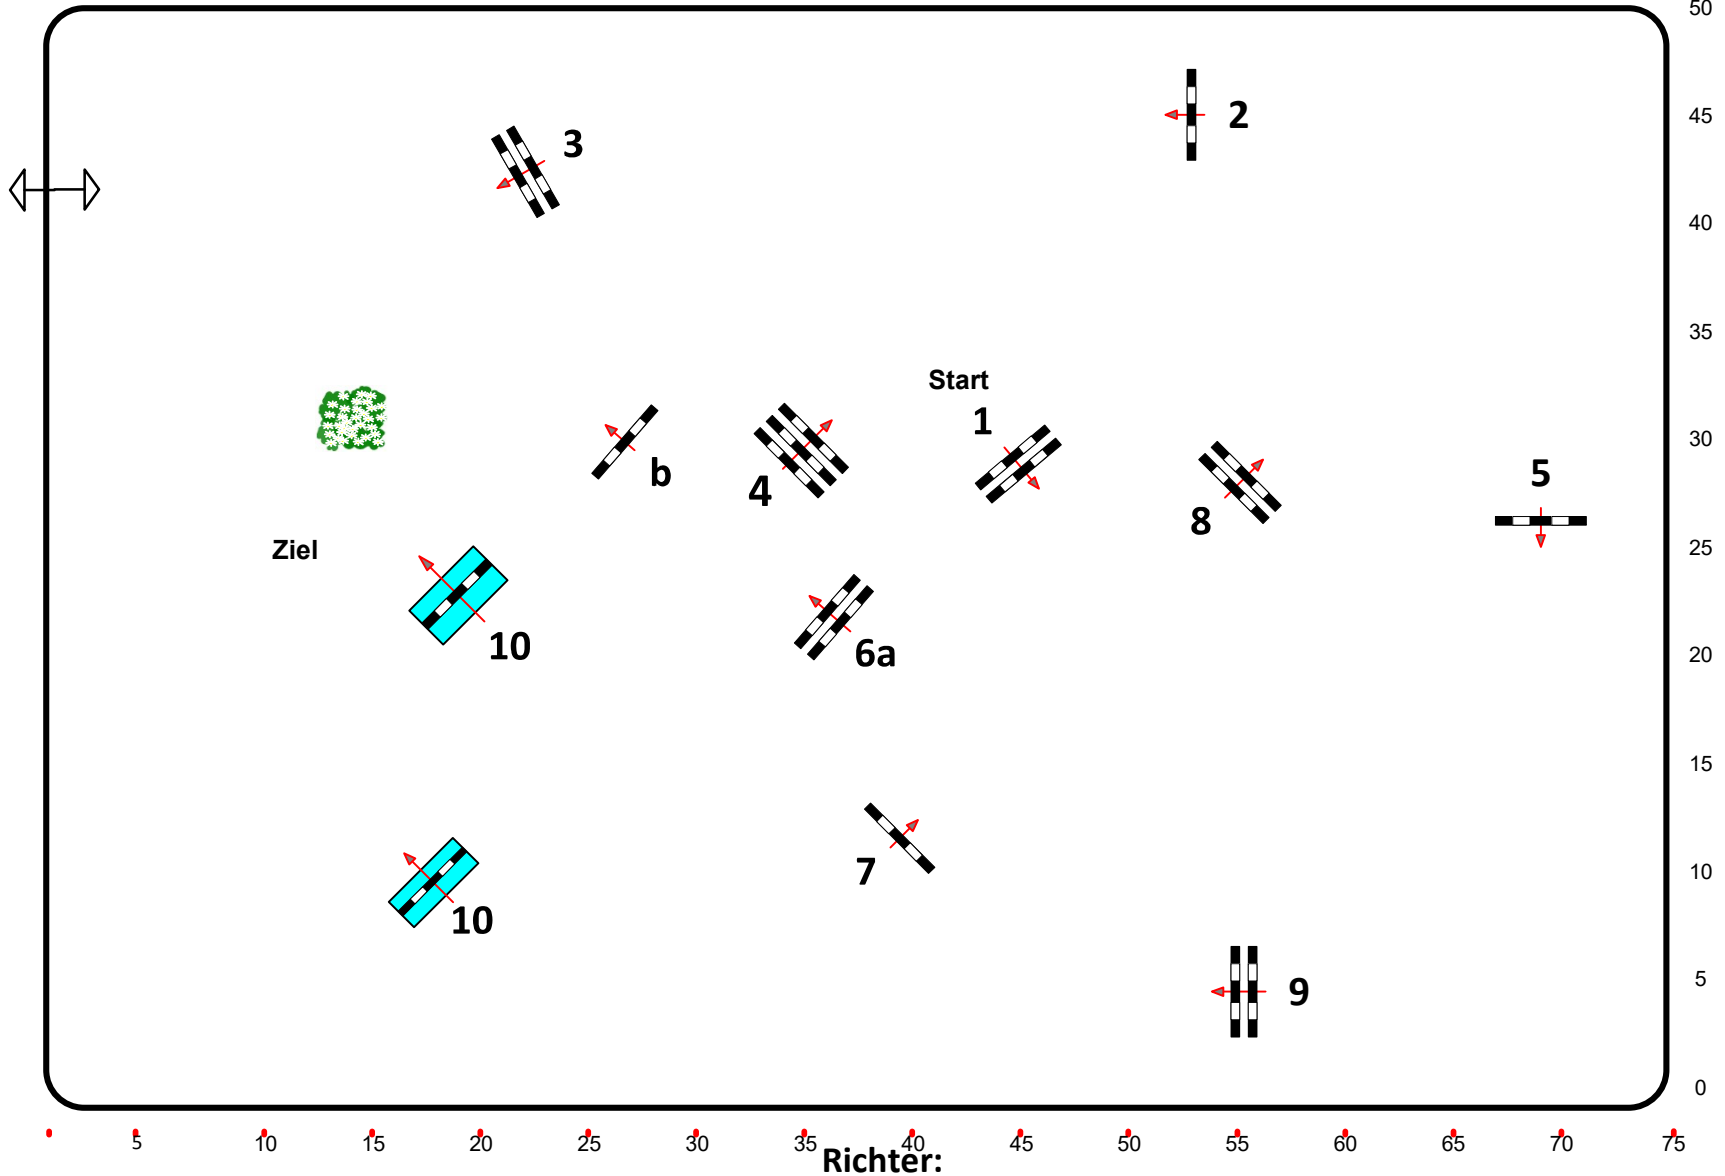

Richtverf.: A

LPO § 363,1

RG / Art.

Höhe: 1,25 mtr.

Tempo: 350 m/Min.

Bahnlänge: 440 mtr.

Erlaubte Zeit: 76 sek.

Höchstzeit: 152 sek.

Hindernisse: 10

Sprünge: 11

Hindernisfehler: sek.

Siegerrunde über:

Bahnlänge: 0 mtr.

Erlaubte Zeit: 0 sek.

Höchstzeit: 0 sek.

Course Designer
Johann Sailer
Manfred Herzog
Simone Neuf