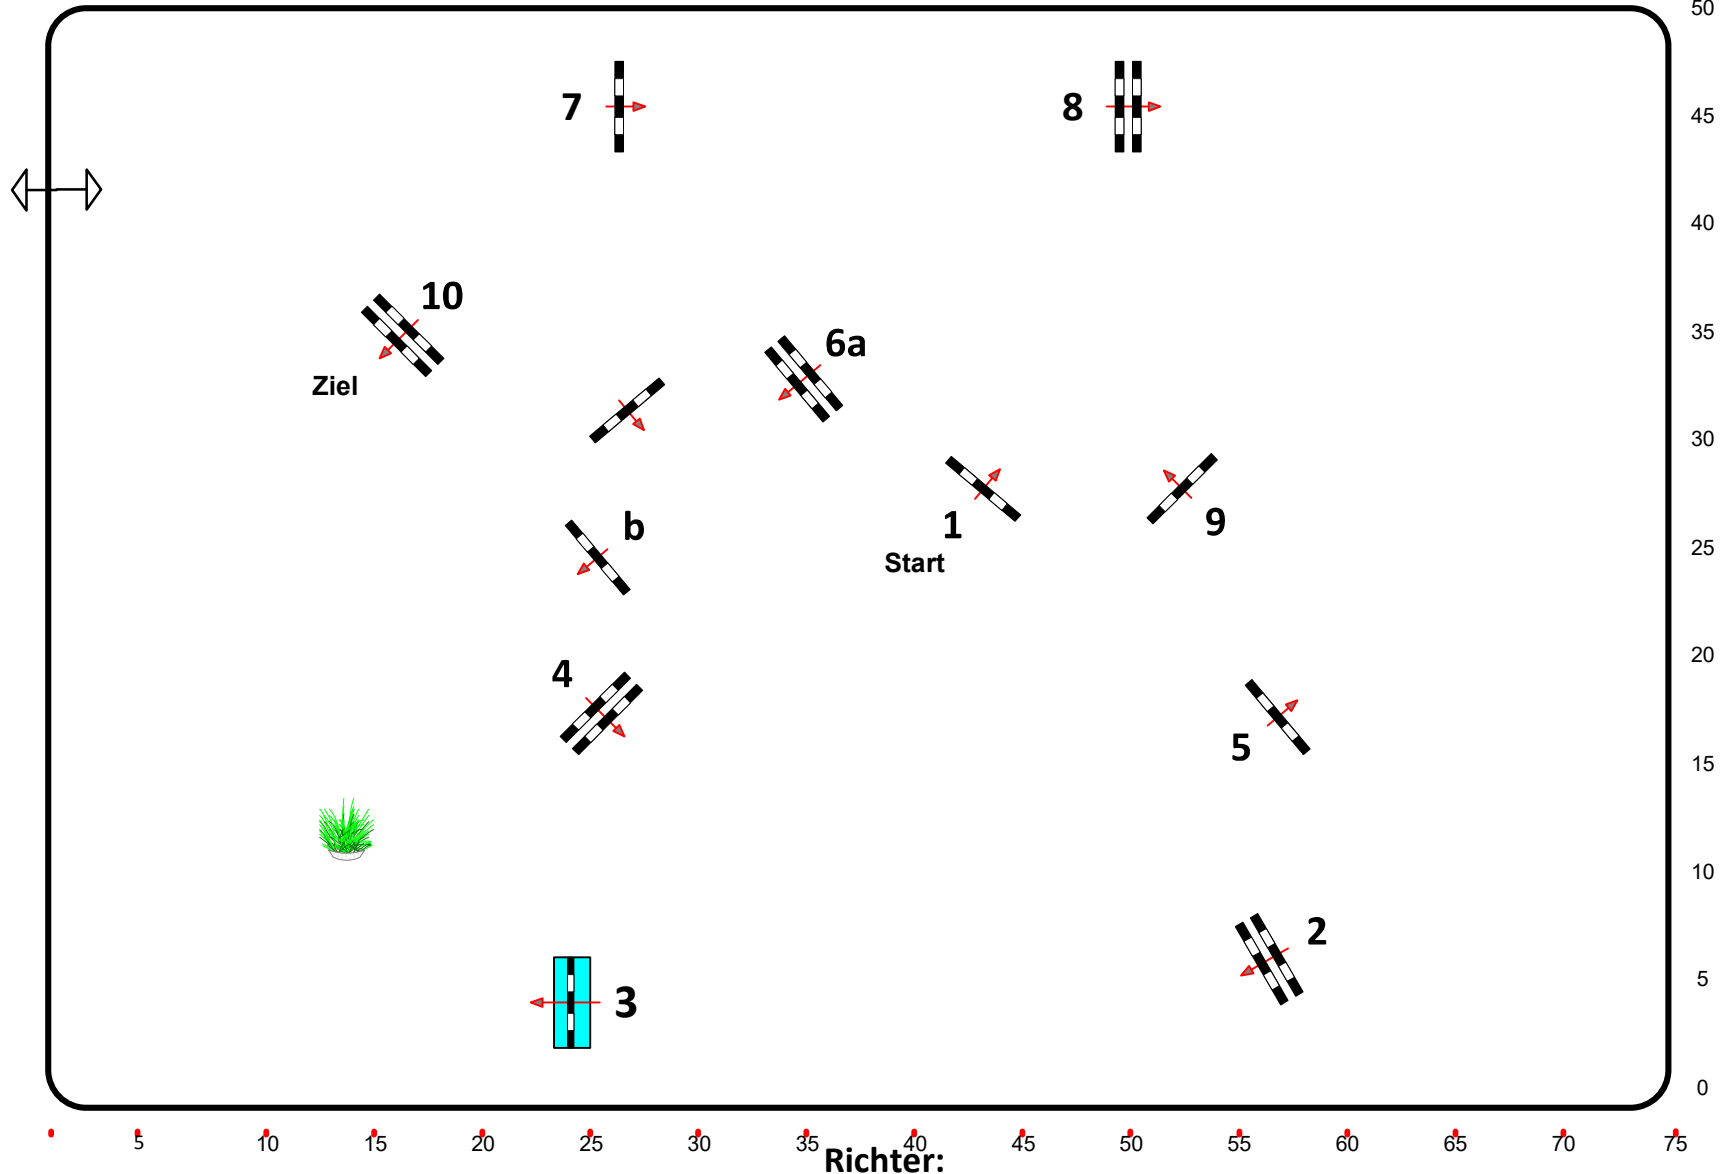

Prüfung Nr.:

13

Königsbrunn Fohlenhof

08.-11.06. 2023

Spring-LP m. Zeitwertung

Klasse: L

Samstag, 10. Juni 2023

Richtverf.: A
LPO § 501,A1
RG / Art.
Höhe: 1,15 mtr.

Tempo: 350 m/Min.

Bahnlänge: 420 mtr.
Erlaubte Zeit: 72 sek.
Höchstzeit: 144 sek.

Hindernisse: 10
Sprünge: 11
Hindernisfehler: sek.

Siegerrunde über:

Bahnlänge: 0 mtr.
Erlaubte Zeit: 0 sek.
Höchstzeit: 0 sek.

Course Designer
Johann Sailer
Manfred Herzog
Simone Neuf

Richter: