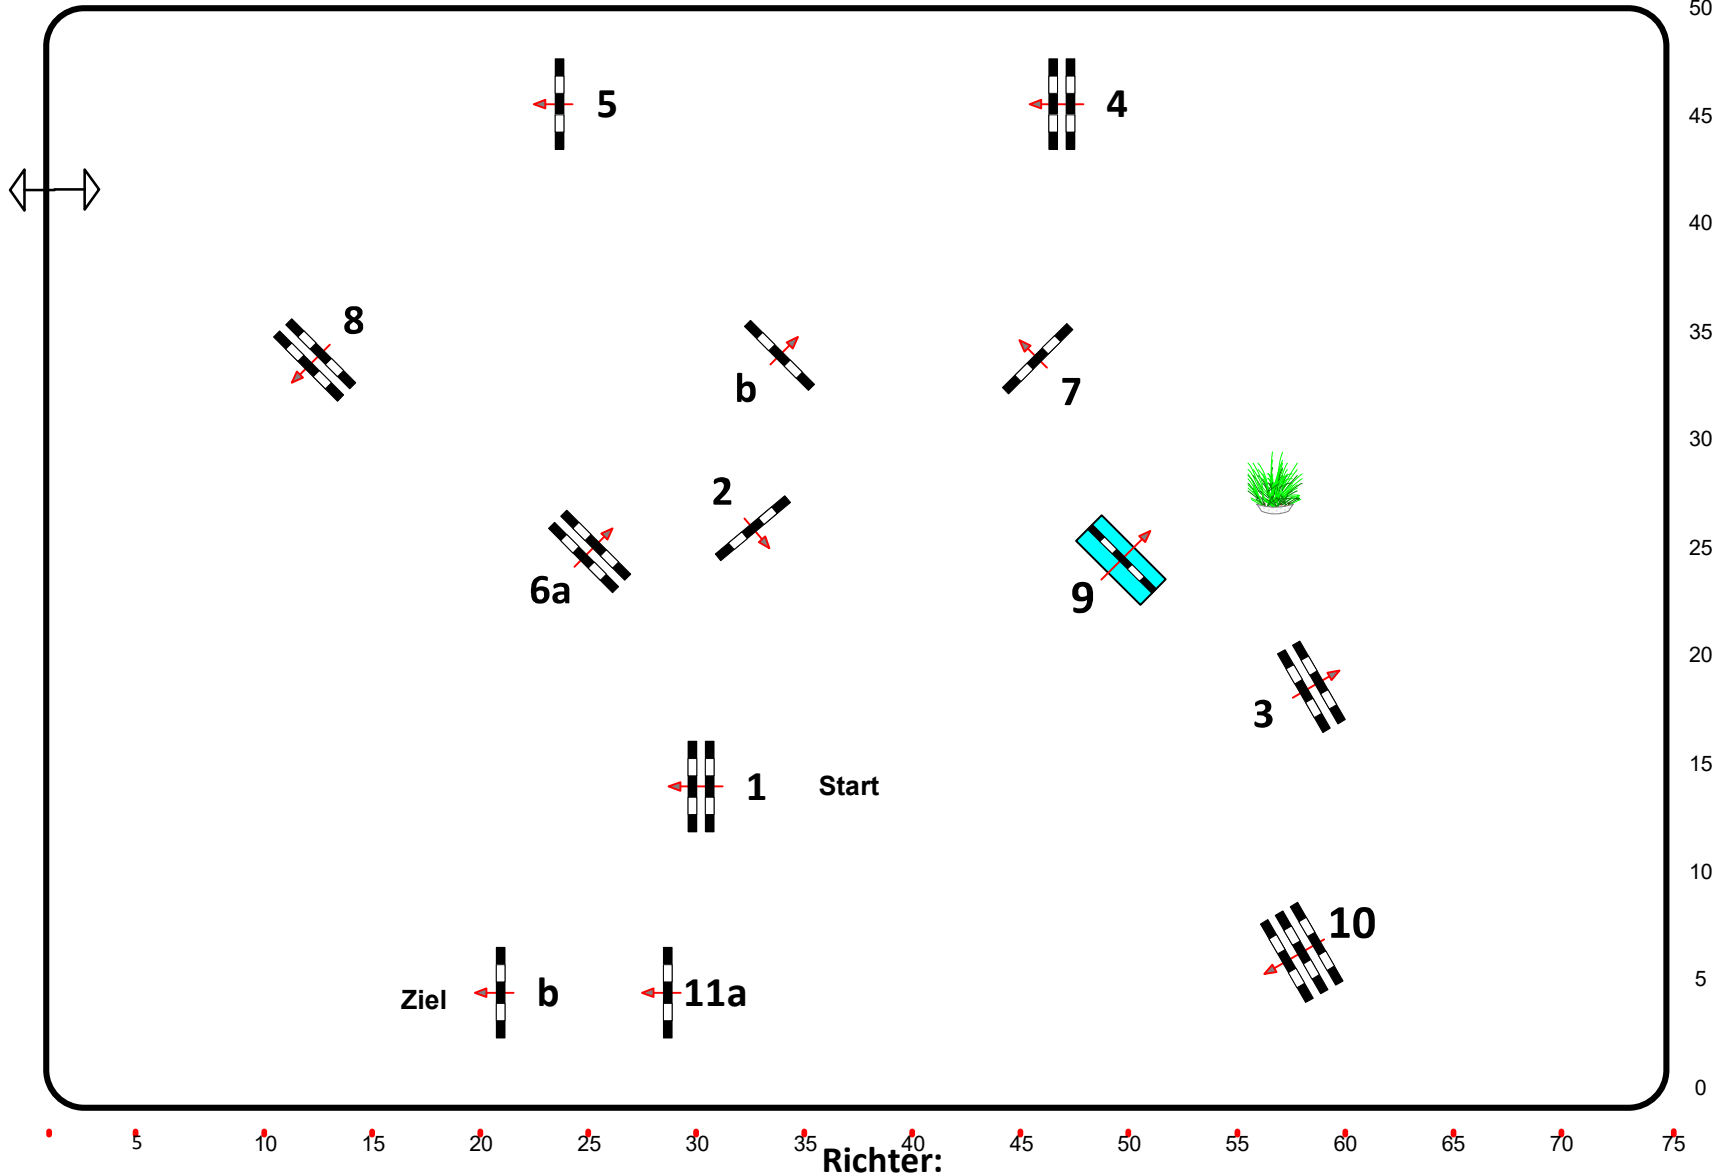

Prüfung Nr.:

12

Königsbrunn Fohlenhof

08.-11.06. 2023

Spring-LP m. Zeitwertung

Klasse: M**

Samstag, 10. Juni 2023

Richtverf.: A
LPO § 501,A1
RG / Art.
Höhe: 1,35 mtr.

Tempo: 350 m/Min.

Bahnlänge: 420 mtr.
Erlaubte Zeit: 72 sek.
Höchstzeit: 144 sek.

Hindernisse: 11
Sprünge: 13
Hindernisfehler: sek.

Siegerrunde über:

Bahnlänge: 0 mtr.
Erlaubte Zeit: 0 sek.
Höchstzeit: 0 sek.

Course Designer
Johann Sailer
Manfred Herzog
Simone Neuf

Richter: