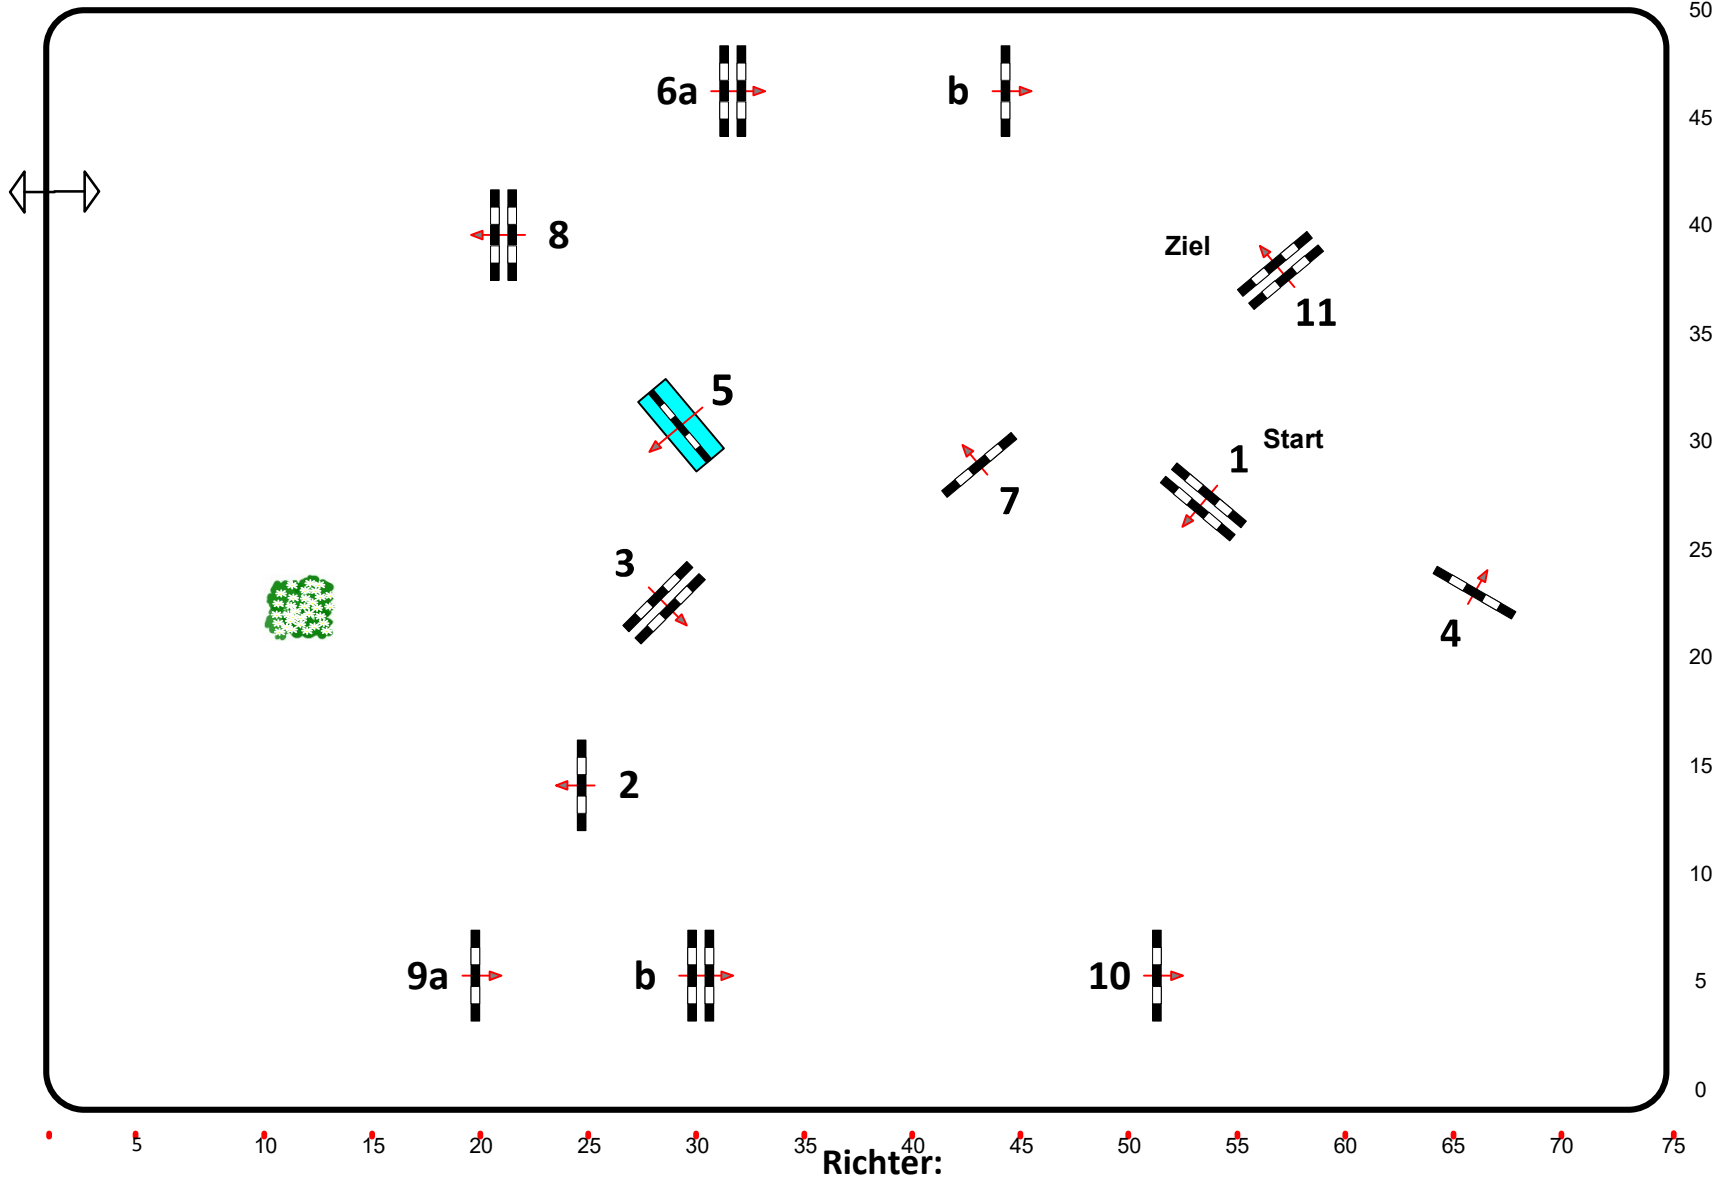

Prüfung Nr.:

4

Königsbrunn Fohlenhof

08.-11.06. 2023

Spring-LP m. Zeitwertung

Klasse: M**

Donnerstag, 8. Juni 2023

Richtverf.: A
LPO § 501,A1
RG / Art.
Höhe: 1,35 mtr.

Tempo: 350 m/Min.

Bahnlänge: 450 mtr.
Erlaubte Zeit: 78 sek.
Höchstzeit: 156 sek.

Hindernisse: 11
Sprünge: 13
Hindernisfehler: sek.

Siegerrunde über:

Bahnlänge: 0 mtr.
Erlaubte Zeit: 0 sek.
Höchstzeit: 0 sek.

Course Designer
Manfred Herzog
Simone Neuf

Richter: