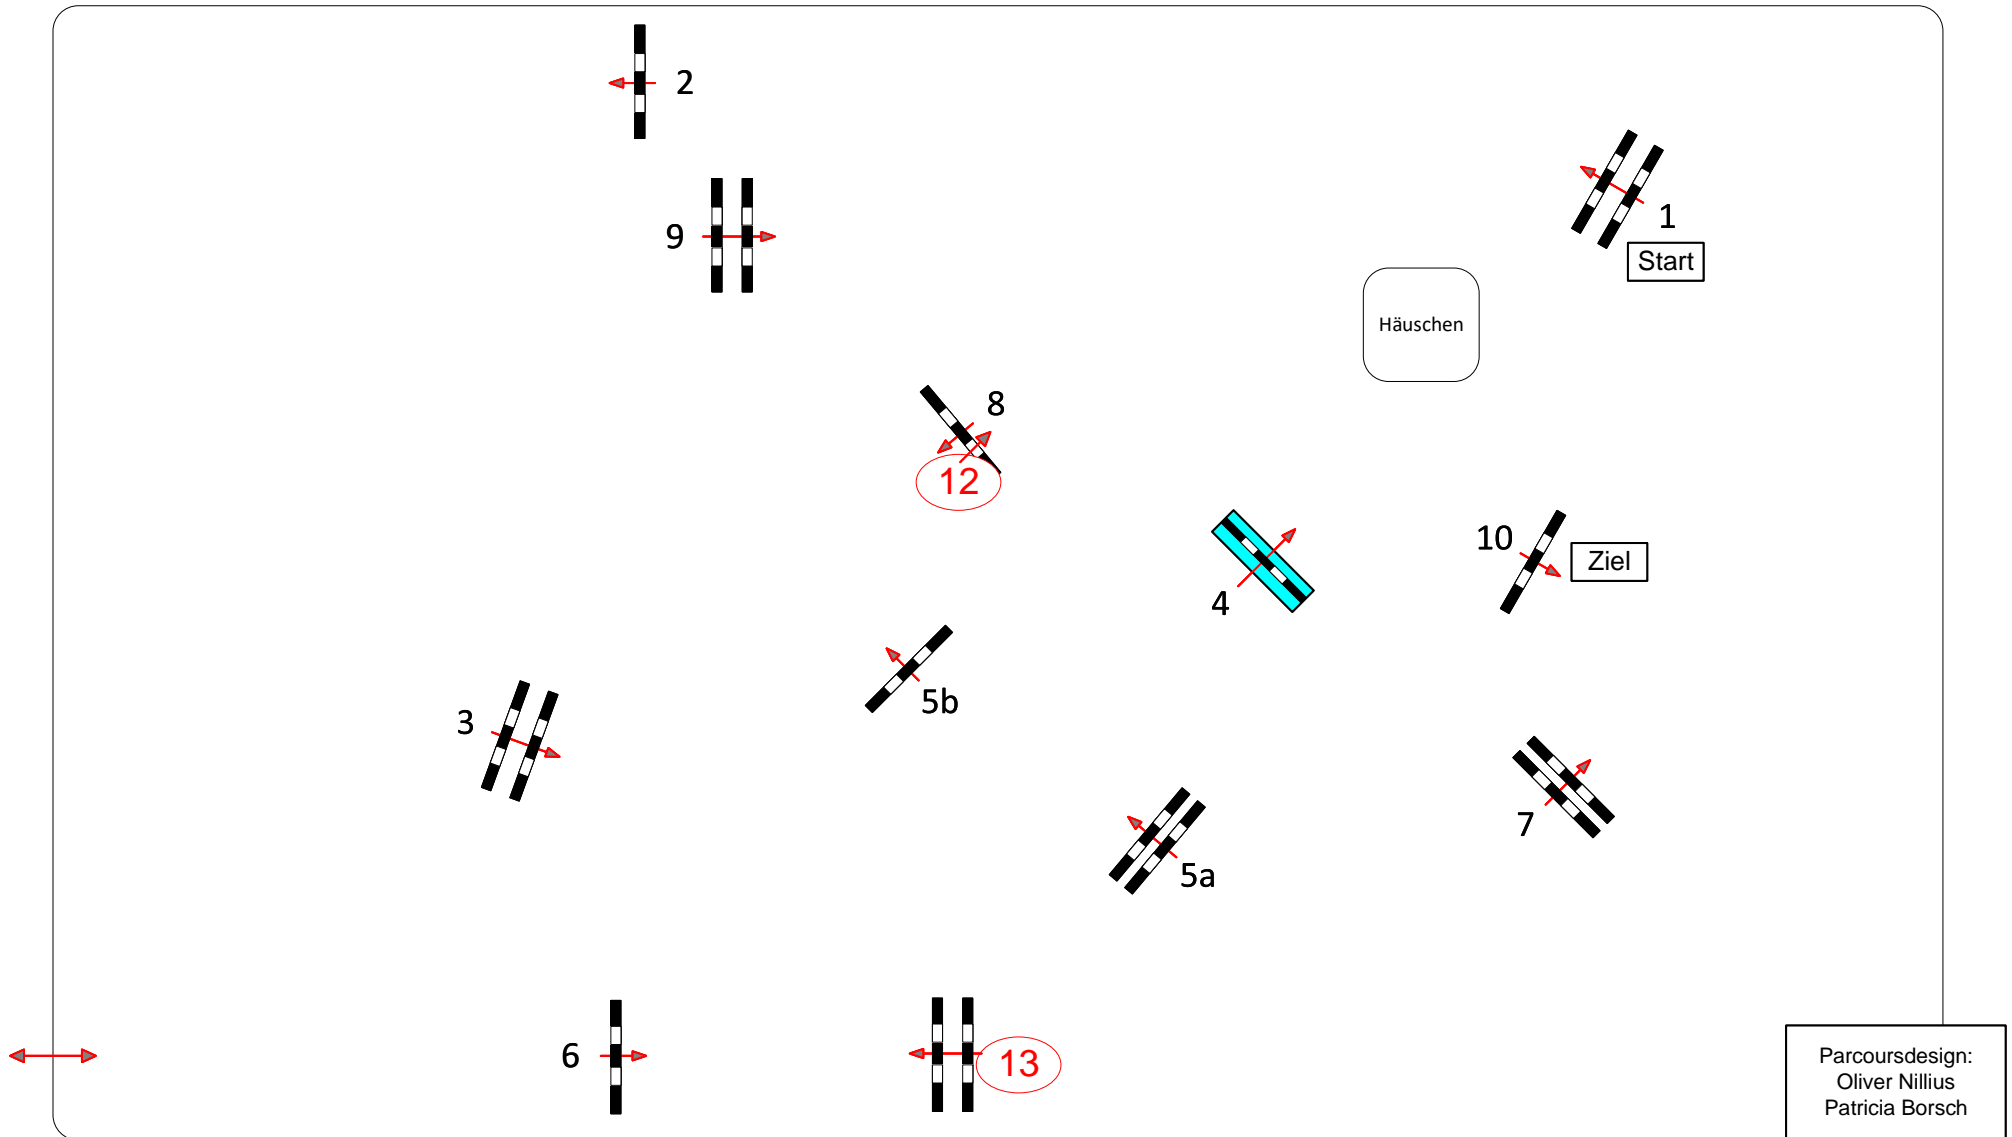

# Eitorf Lindscheid 2021

Prüfung Nr.: 15	Große Tour	Spring-LP m. Stechen	Klasse: M*	Sonntag, 5. September 2021	Beginn: 16:30 Uhr
Richtverf.: A	Tempo: 350 m/Min.	Hindernisse: 10	1. Stechen über: 1, 2, 12, 5a, 5b, 3, 4, 13	2. Stechen über:	
LPO § 501, B.1	Bahnlänge: 425 mtr.	Sprünge: 11	Bahnlänge: 305 mtr.	Bahnlänge:	0 mtr.
FEI RG / Art.	Erlaubte Zeit: 73 sek.	Hindernisfehler: sek.	Erlaubte Zeit: 53 sek.	Erlaubte Zeit:	0 sek.
Höhe: 1,25 mtr.	Höchstzeit: 146 sek.	Geschl. Hindernis:	Höchstzeit: 106 sek.	Höchstzeit:	0 sek.

Parcoursdesign:  
Oliver Nillius  
Patricia Borsch

Richter