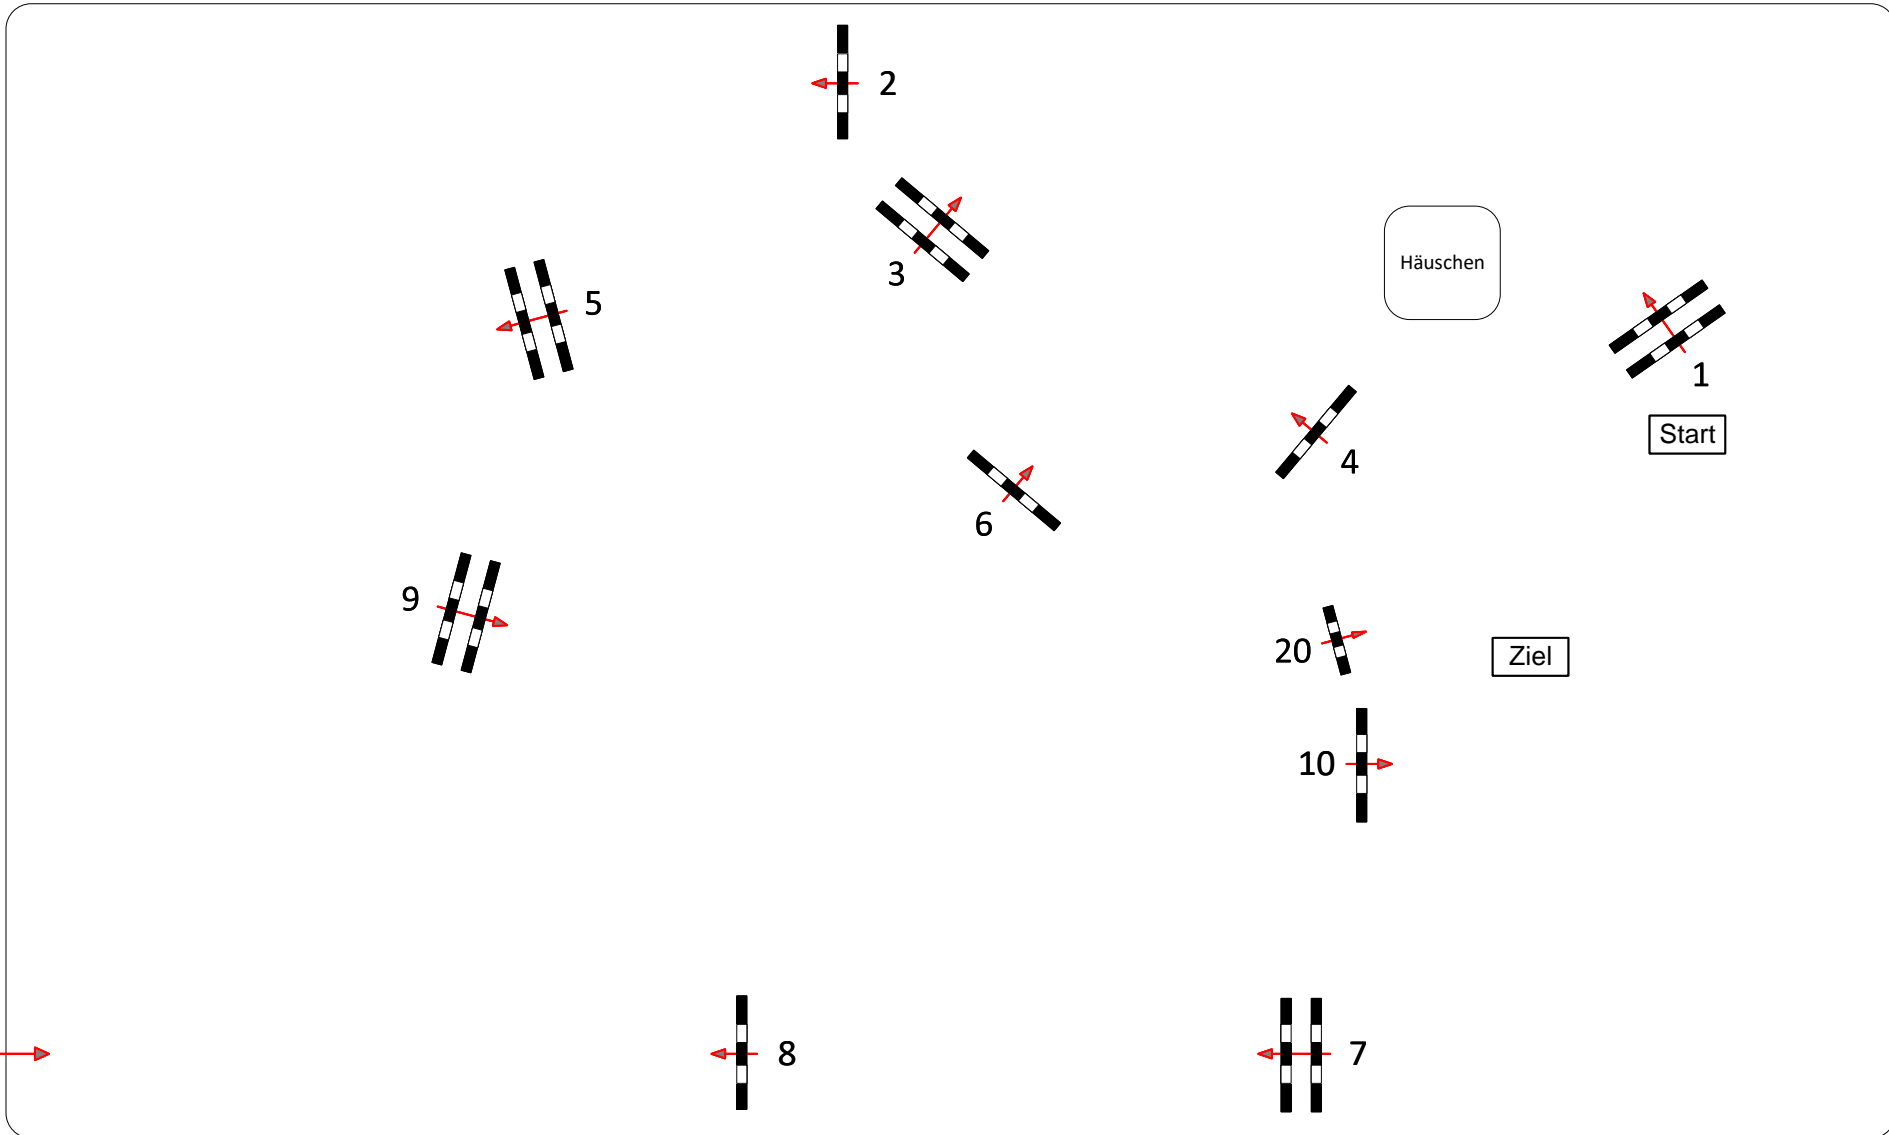

Eitorf Lindscheid 2021

Prüfung Nr.: 14

Mittlere Tour

Punkte-Spring-LP

Klasse: M*

Samstag, 4. September 2021

Beginn: 16:30 Uhr

Richtverf.: A
 LPO § 524
 FEI RG / Art.
 Höhe: 1,25 mtr.

Tempo: 350 m/Min.
 Bahnlänge: 420 mtr.
 Erlaubte Zeit: 72 sek.
 Höchstzeit: 144 sek.

Hindernisse: 10
 Sprünge: 10
 Hindernisfehler: sek.
 Geschl. Hindernis:

1. Stechen über:
 Bahnlänge: 0 mtr.
 Erlaubte Zeit: 0 sek.
 Höchstzeit: 0 sek.

2. Stechen über:
 Bahnlänge: 0 mtr.
 Erlaubte Zeit: 0 sek.
 Höchstzeit: 0 sek.

Parcoursdesign:
 Oliver Nillius
 Patricia Borsch