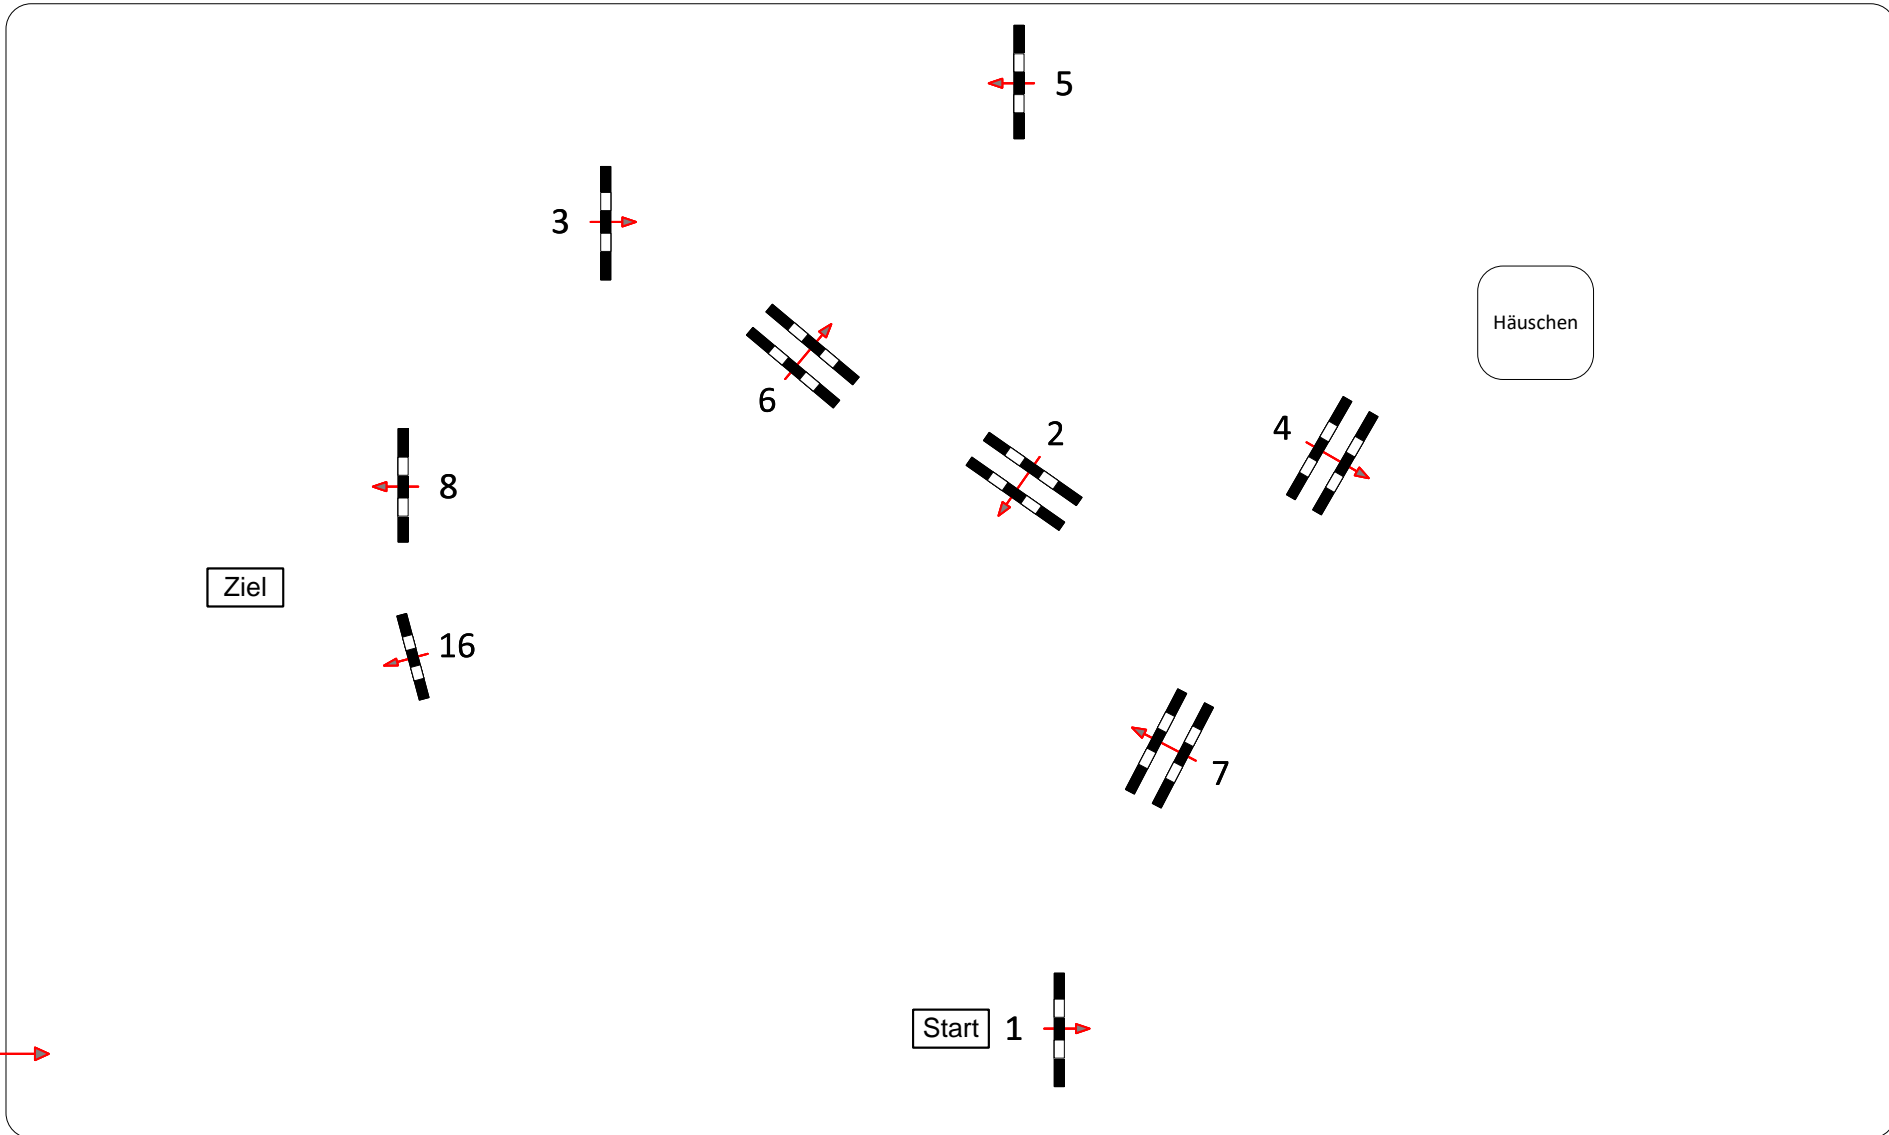

Eitorf Lindscheid 2021

Prüfung Nr.: 12

Mittlere Tour

Punkte-Spring-LP

Klasse: L

Samstag, 4. September 2021

Beginn: 13:30 Uhr

Richtverf.: A
 LPO § 524
 FEI RG / Art.
 Höhe: 1,15 mtr.

Tempo: 350 m/Min.
 Bahnlänge: 390 mtr.
 Erlaubte Zeit: 67 sek.
 Höchstzeit: 134 sek.

Hindernisse: 8
 Sprünge: 8
 Hindernisfehler: sek.
 Geschl. Hindernis:

1. Stechen über:
 Bahnlänge: 0 mtr.
 Erlaubte Zeit: 0 sek.
 Höchstzeit: 0 sek.

2. Stechen über:
 Bahnlänge: 0 mtr.
 Erlaubte Zeit: 0 sek.
 Höchstzeit: 0 sek.

Parcoursdesign:
 Oliver Nillius
 Patricia Borsch

Richter