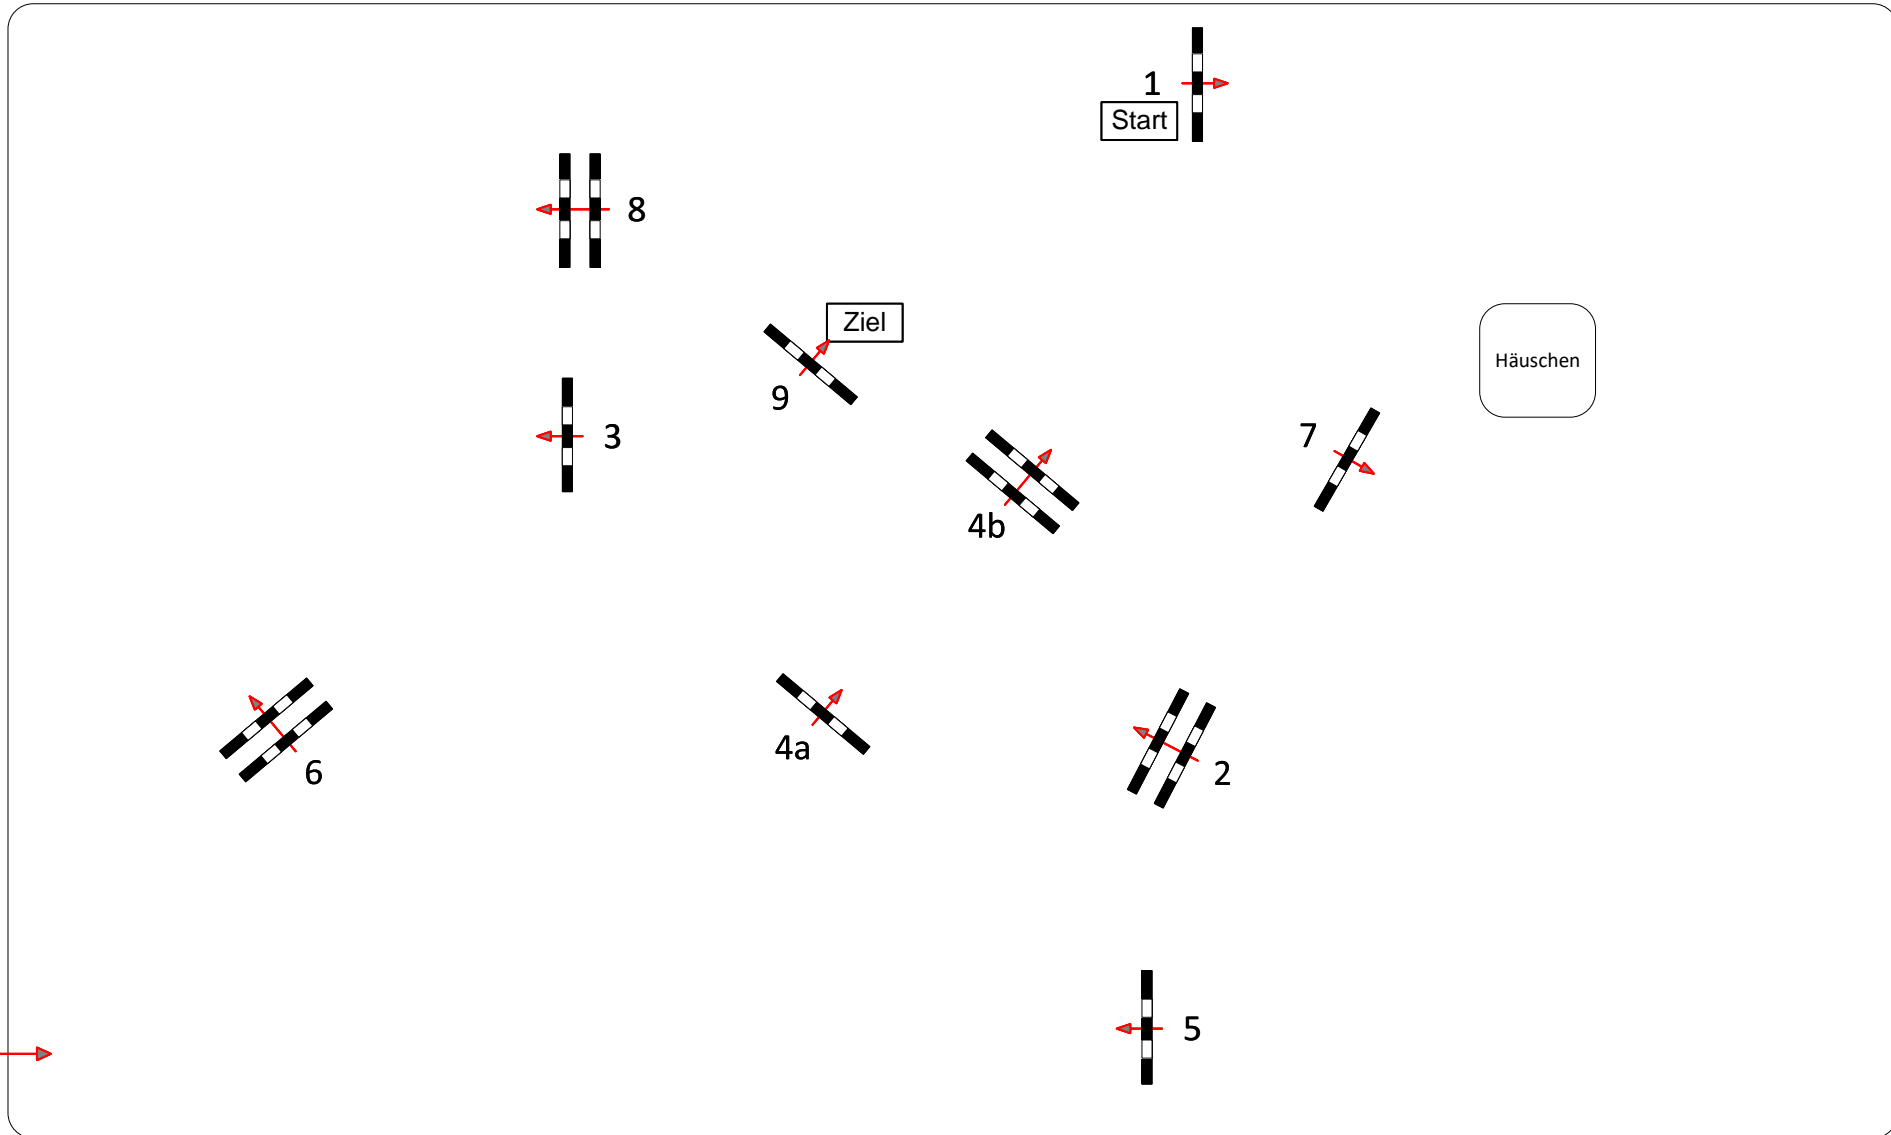

Eitorf Lindscheid 2021

Prüfung Nr.: 11

Kleine Tour

Spring-LP m. Zeitwertung

Klasse: A**

Samstag, 4. September 2021

Beginn: 11:15 Uhr

Richtverf.: A	Tempo: 350 m/Min.	Hindernisse: 9	1. Stechen über:	2. Stechen über:
LPO § 501, A.1	Bahnlänge: 460 mtr.	Sprünge: 10	Bahnlänge: 0 mtr.	Bahnlänge: 0 mtr.
FEI RG / Art.	Erlaubte Zeit: 79 sek.	Hindernisfehler: sek.	Erlaubte Zeit: 0 sek.	Erlaubte Zeit: 0 sek.
Höhe: 1,05 mtr.	Höchstzeit: 158 sek.	Geschl. Hindernis:	Höchstzeit: 0 sek.	Höchstzeit: 0 sek.

Parcoursdesign:
Oliver Nillius
Patricia Borsch