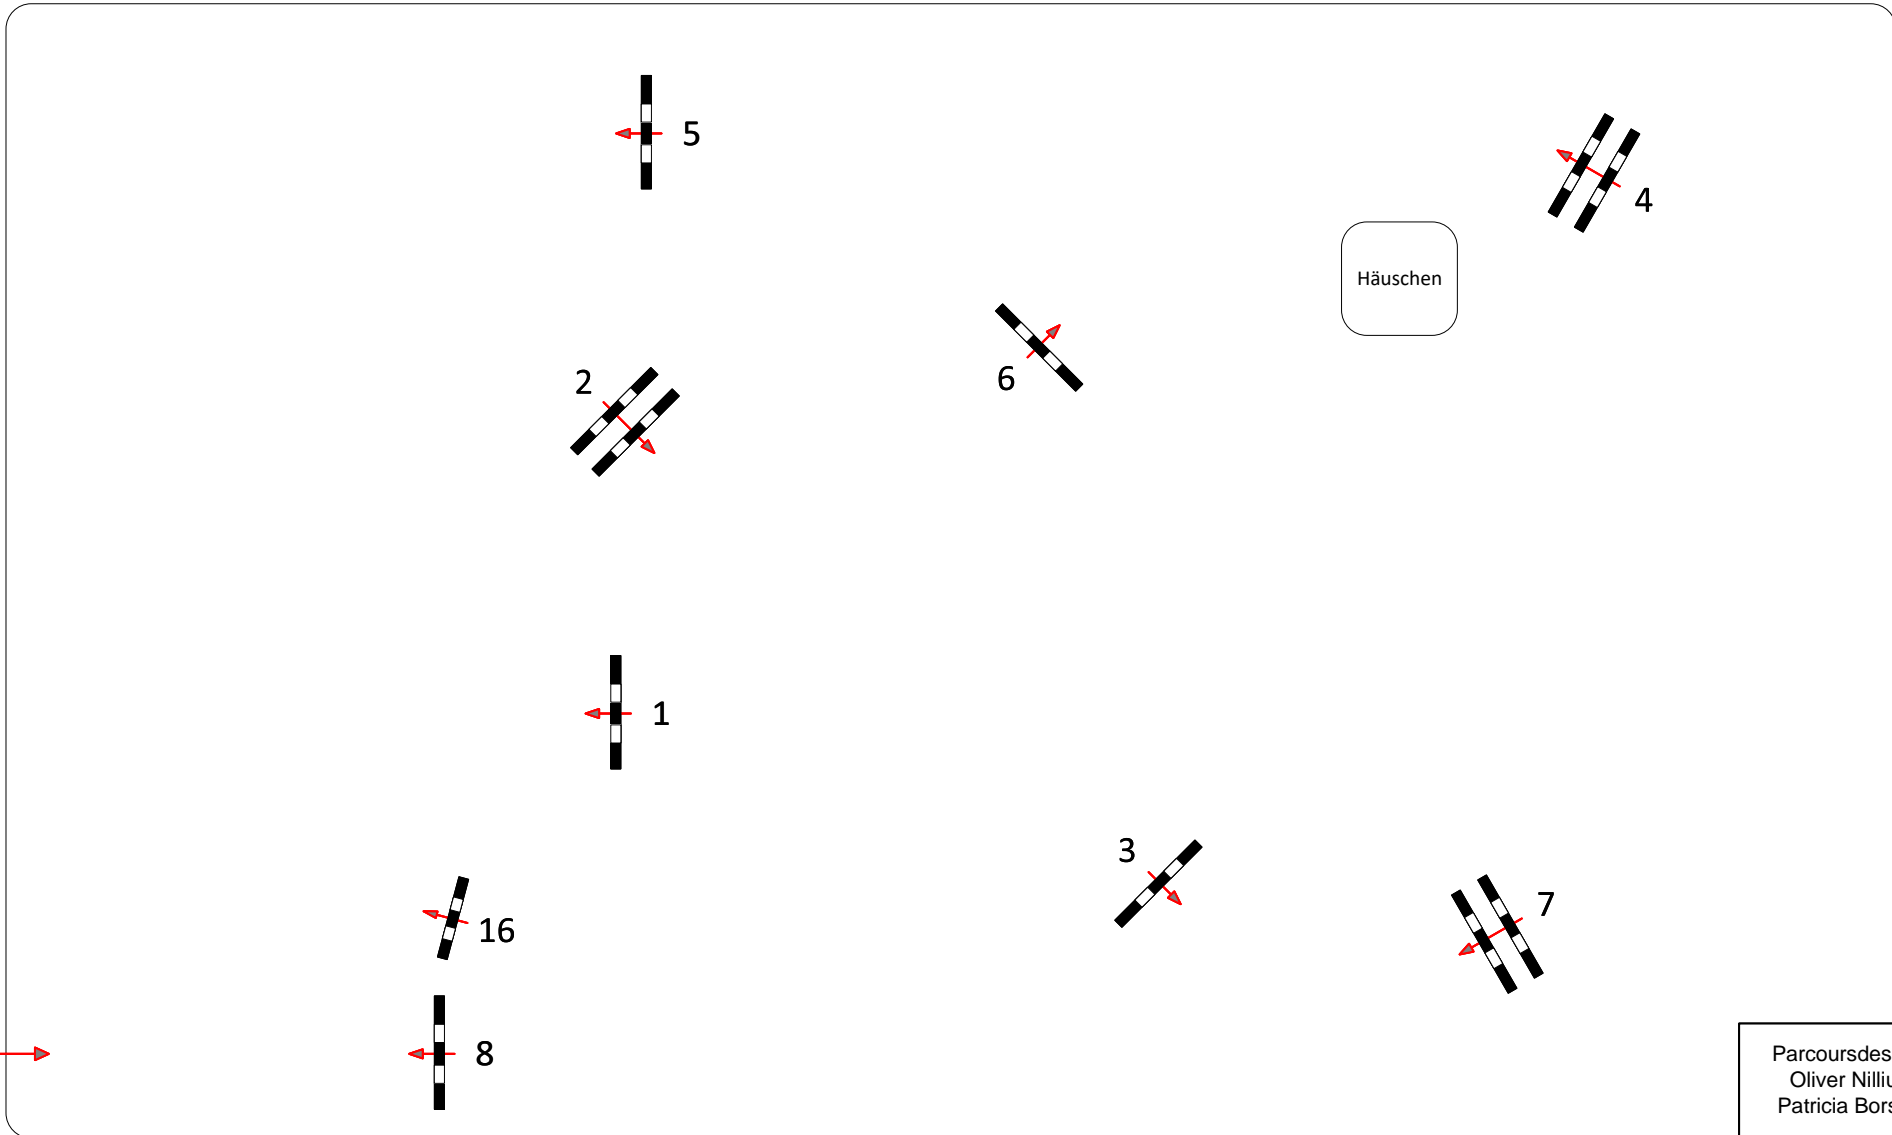

Eitorf Lindscheid 2021

Prüfung Nr.: 10	Mittlere Tour	Punkte-Spring-LP	Klasse: A**	Sonntag, 5. September 2021	Beginn: 12:30 Uhr
Richtverf.: A	Tempo: 350 m/Min.	Hindernisse:	1. Stechen über:	2. Stechen über:	
LPO § 524	Bahnlänge: 360 mtr.	Sprünge: 8	Bahnlänge: 280 mtr.	Bahnlänge: 0 mtr.	
FEI RG / Art.	Erlaubte Zeit: 62 sek.	Hindernisfehler: 8 sek.	Erlaubte Zeit: 48 sek.	Erlaubte Zeit: 0 sek.	
Höhe: 1,05 mtr.	Höchstzeit: 124 sek.	Geschl. Hindernis:	Höchstzeit: 96 sek.	Höchstzeit: 0 sek.	

Parcoursdesign:
 Oliver Nillius
 Patricia Borsch