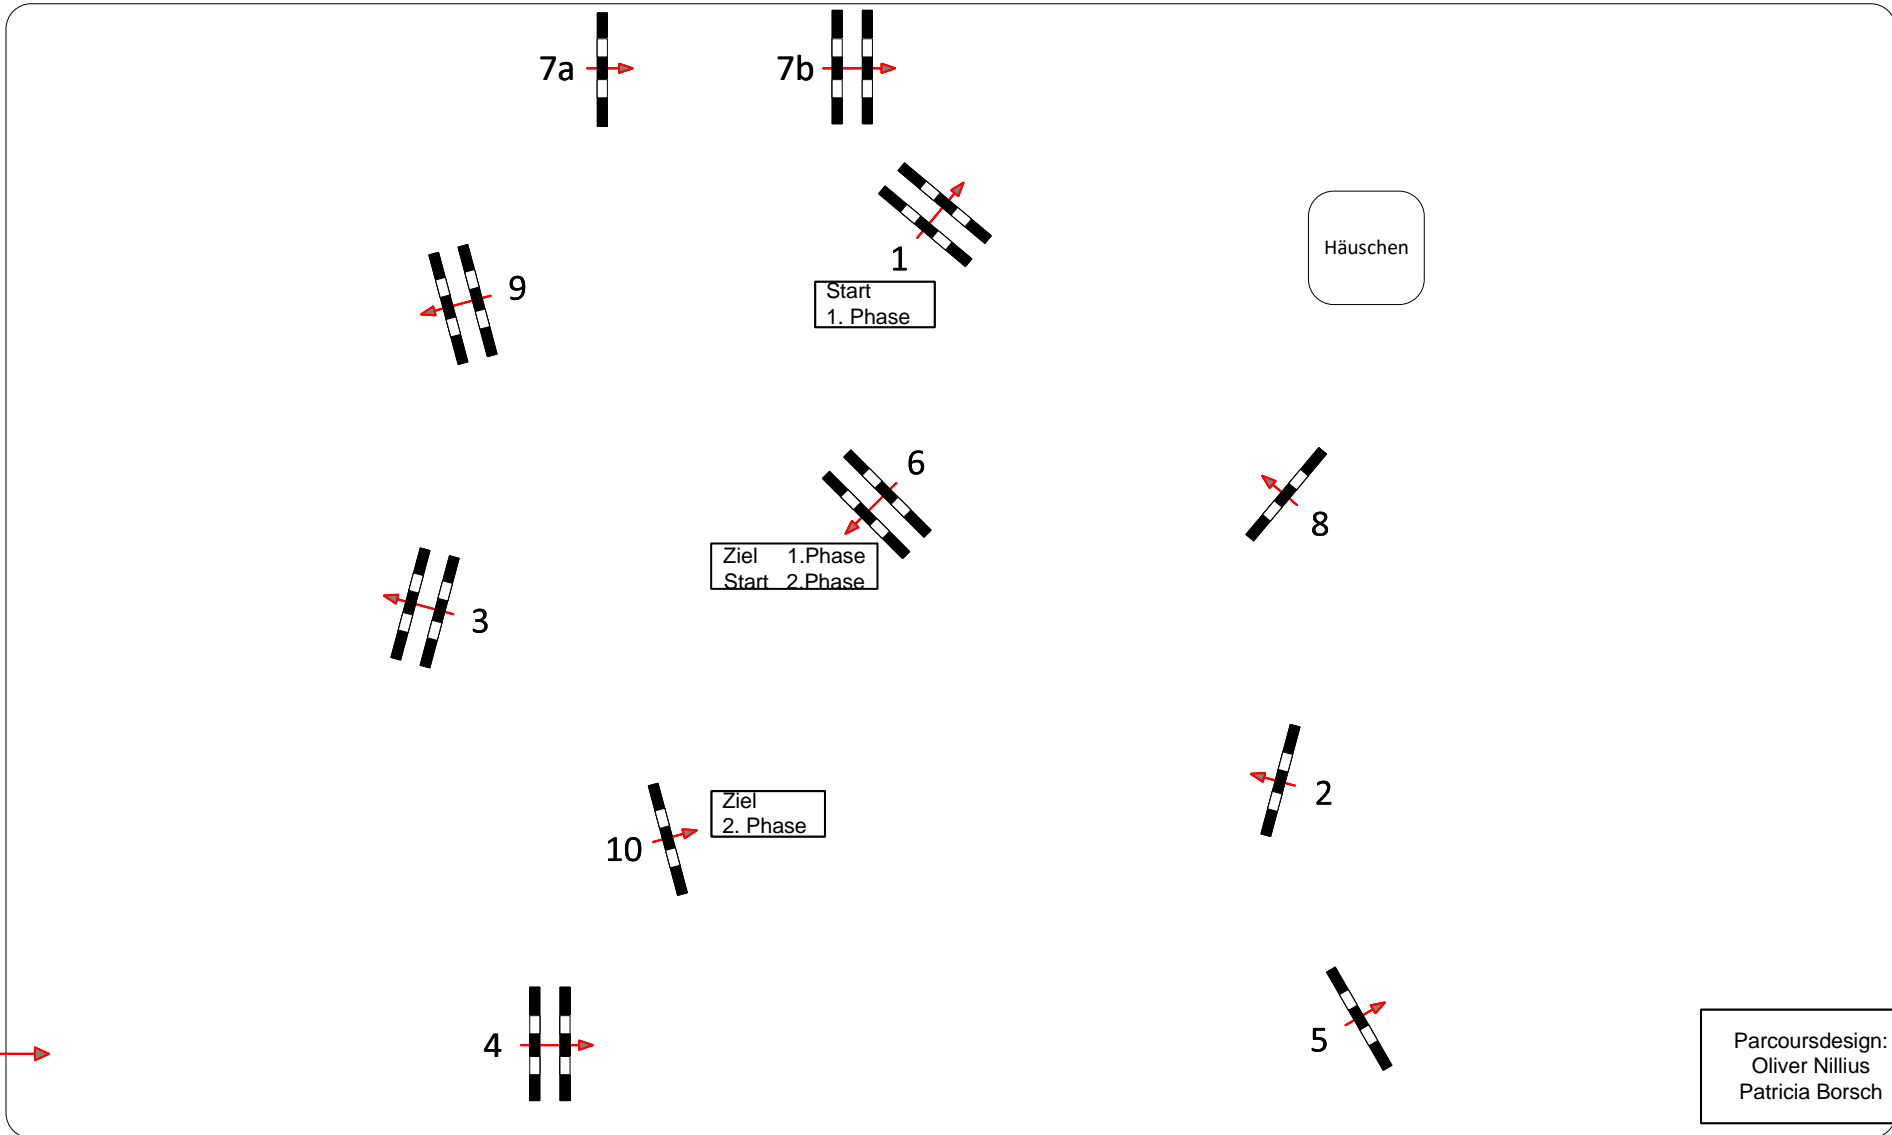

Eitorf Lindscheid 2021

Prüfung Nr.: 9	Kleine Tour	Zwei-Phasen-Spring-LP	Klasse: A*	Sonntag, 5. September 2021	Beginn: 8:30 Uhr
Richtverf.: A	Tempo: 350 m/Min.	Hindernisse: 9	2. Phase über:	2. Stechen über:	
LPO § 525.1	Bahnlänge: 275 mtr.	Sprünge: 10	Bahnlänge: 240 mtr.	Bahnlänge: 0 mtr.	
FEI RG / Art.	Erlaubte Zeit: 48 sek.	Hindernisfehler: sek.	Erlaubte Zeit: 42 sek.	Erlaubte Zeit: 0 sek.	
Höhe: 0,95 mtr.	Höchstzeit: 96 sek.	Geschl. Hindernis:	Höchstzeit: 84 sek.	Höchstzeit: 0 sek.	

Parcoursdesign:
 Oliver Nillius
 Patricia Borsch