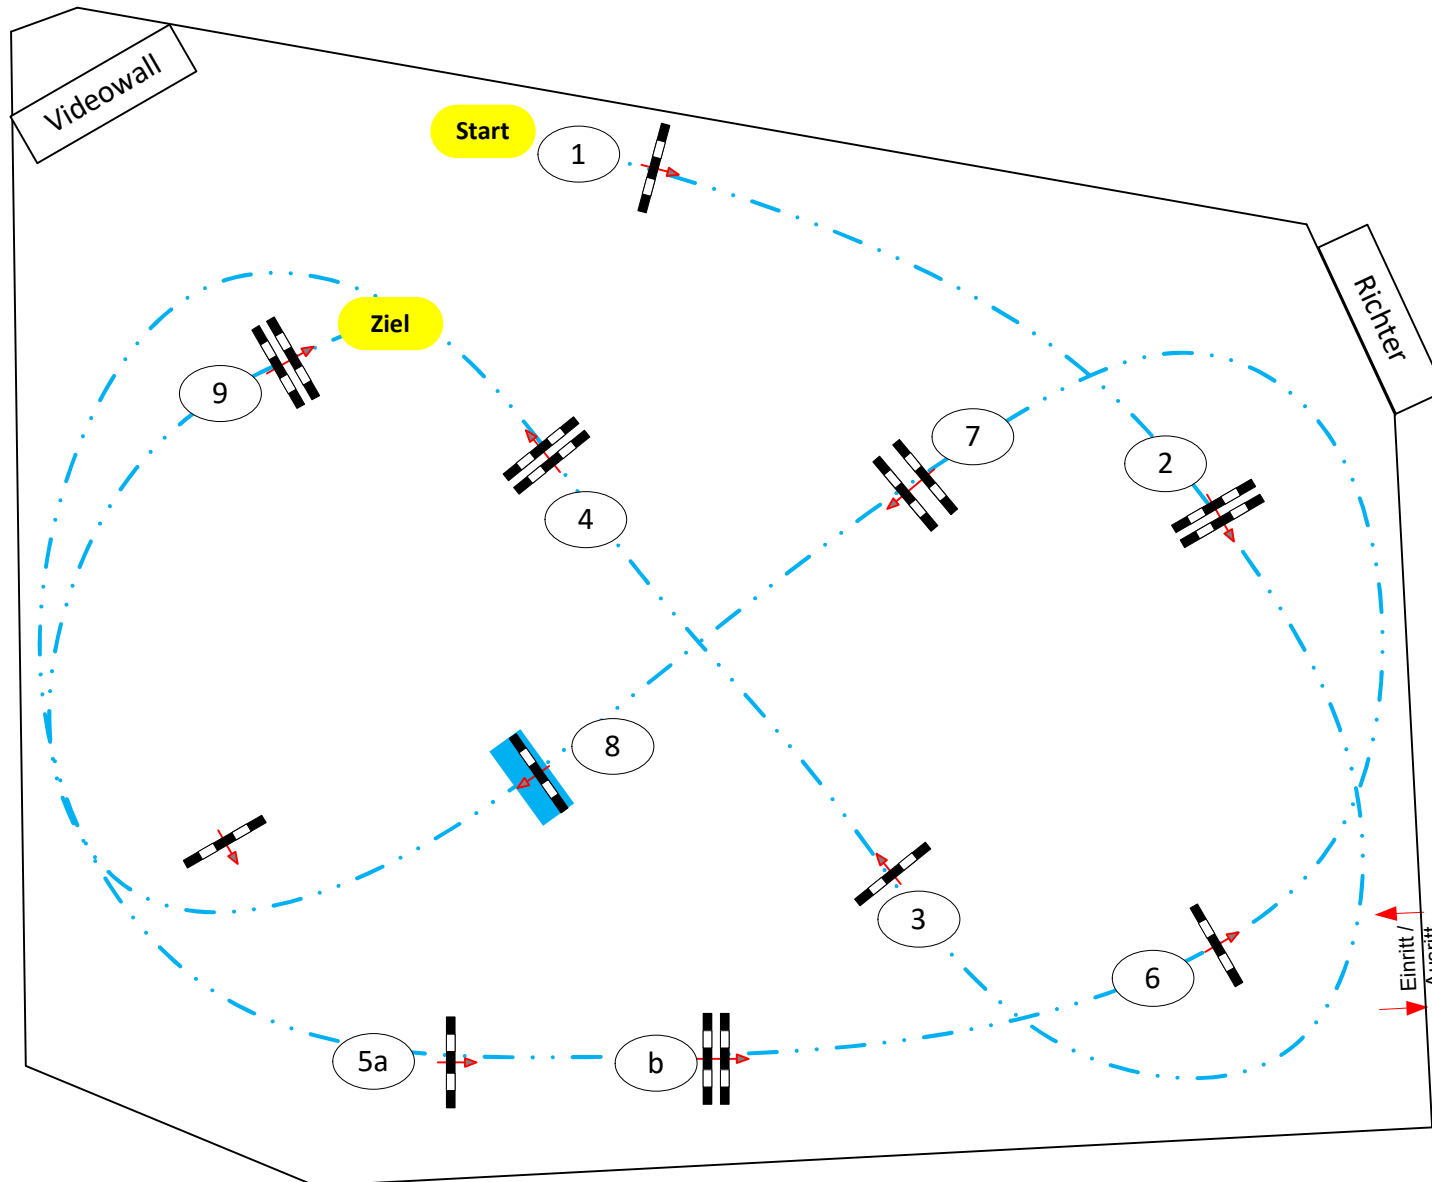

# Reitverein St. Georg Mützenich

Prüfung Nr.: 20

Mittlere Tour

Stil-Spring-LP

Klasse: L

Freitag, 3. August 2018

Beginn: 18:15 Uhr

Richtverf.: A  
LPO § 520,3a  
RG / Art.  
Höhe: 1,15 mtr.

Tempo: 350 m/Min.

Bahnlänge: 345 mtr.  
Erlaubte Zeit: 60 sek.  
Höchstzeit: 120 sek.

Hindernisse: 9  
Sprünge: 10  
Hindernisfehler: sek.  
geschl. Hindernis: