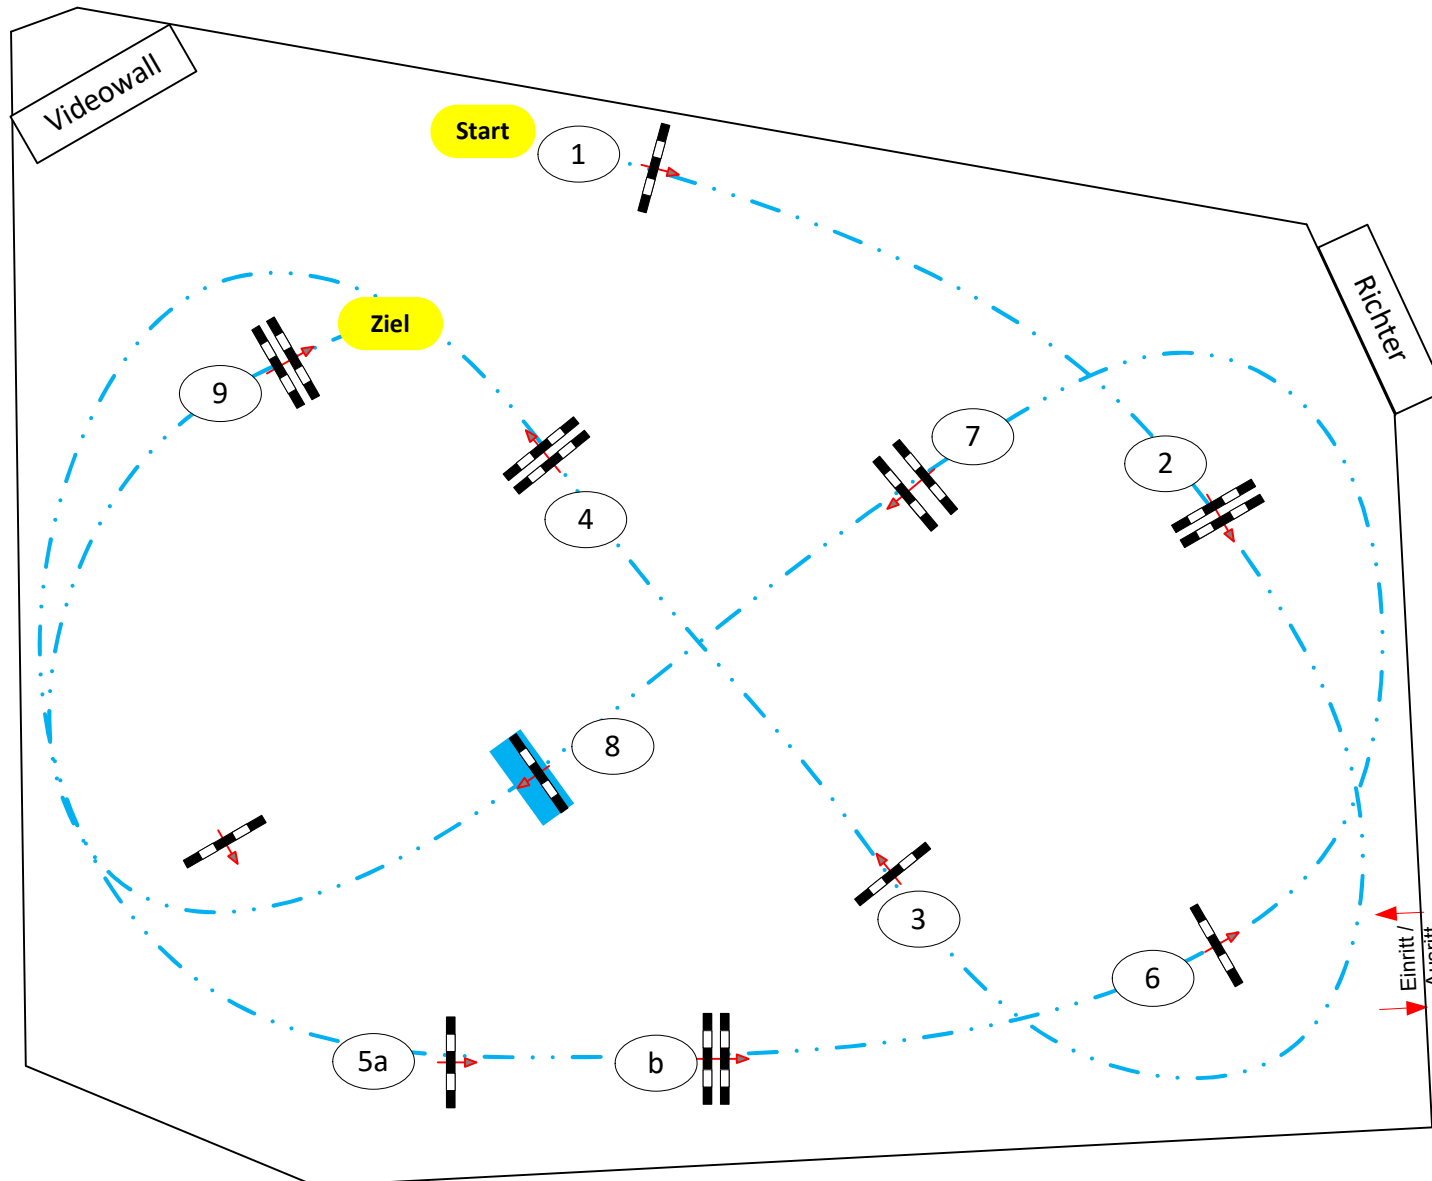

# Reitverein St. Georg Mützenich

Prüfung Nr.: 19

Mittlere Tour

Stil-Spring-LP

Klasse: L

Freitag, 3. August 2018

Beginn: 18:15 Uhr

Richtverf.: A  
LPO § 520,3a  
RG / Art.  
Höhe: 1,15 mtr.

Tempo: 350 m/Min.

Bahnlänge: 345 mtr.  
Erlaubte Zeit: 60 sek.  
Höchstzeit: 120 sek.

Hindernisse: 9  
Sprünge: 10  
Hindernisfehler: sek.  
geschl. Hindernis: