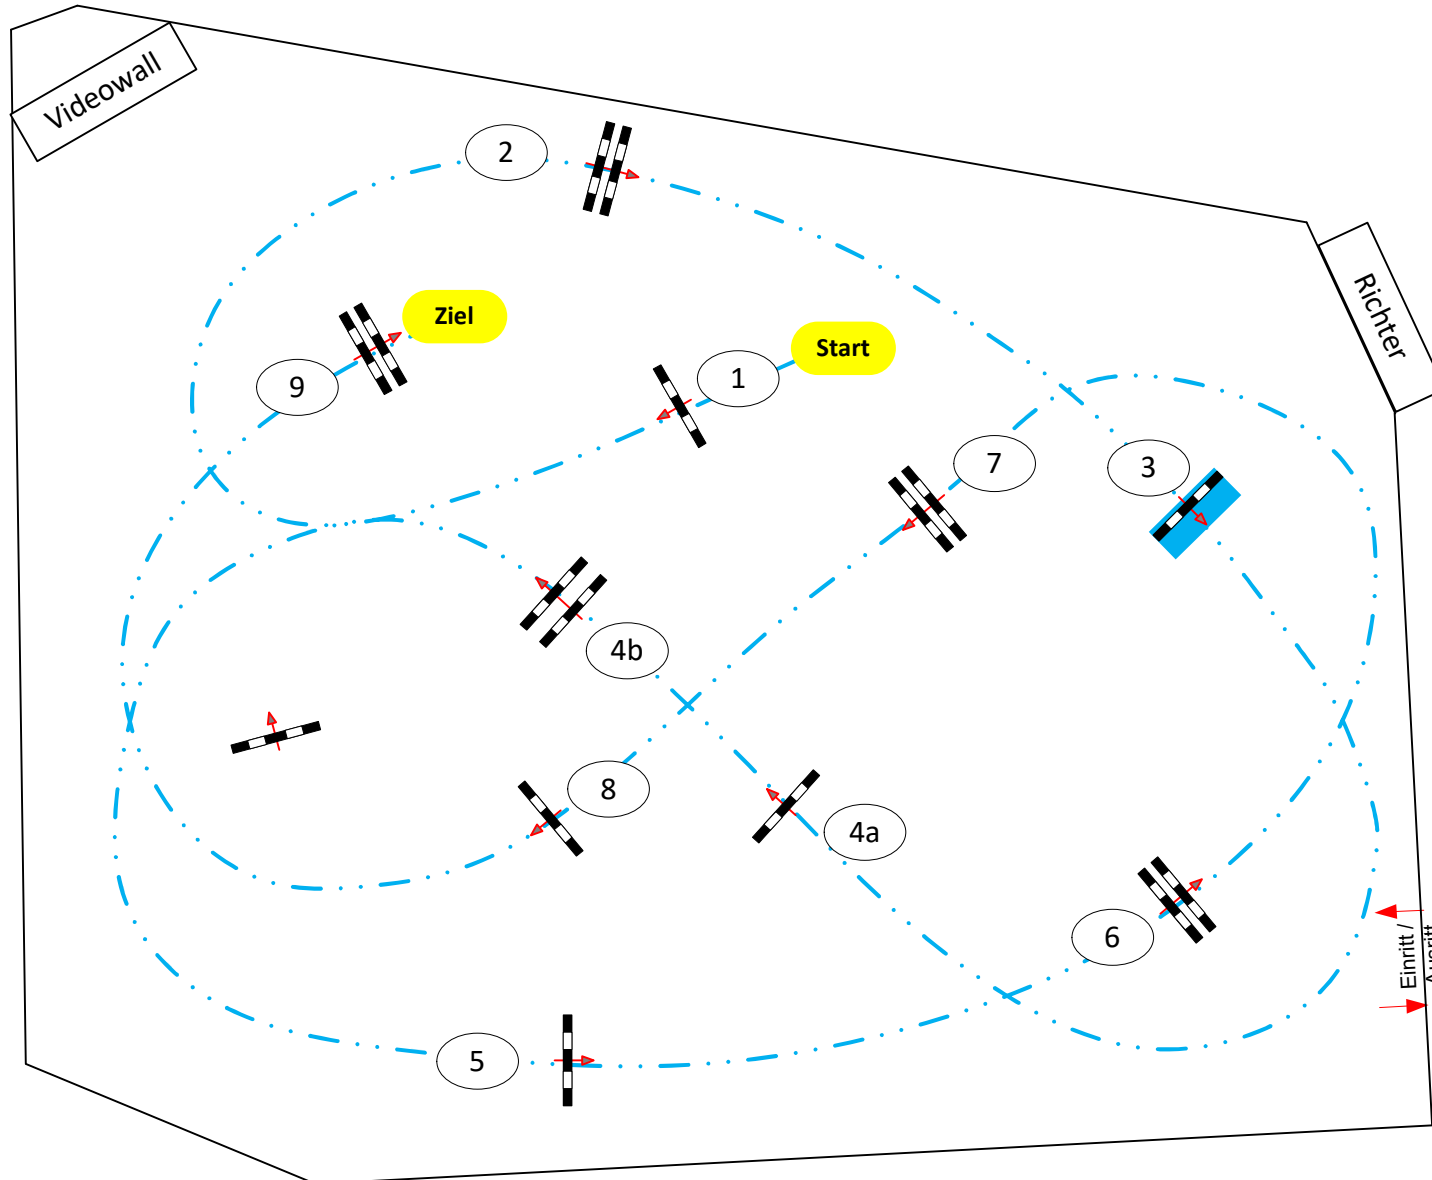

Reitverein St. Georg Mützenich

Prüfung Nr.: 16

Springferde Tour

Springferde-LP

Klasse: L

Freitag, 3. August 2018

Beginn: 13:30 Uhr

Richtverf.: A
LPO § 363.1
RG / Art.
Höhe: 1,15 mtr.

Tempo: 350 m/Min.

Bahnlänge: 365 mtr.
Erlaubte Zeit: 63 sek.
Höchstzeit: 126 sek.

Hindernisse: 9
Sprünge: 10
Hindernisfehler: sek.
geschl. Hindernis: